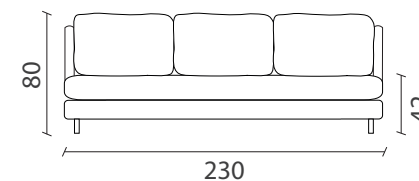

Sofá Cocoon

Estructura de madera, huincha elástica entrelazada, resorte de 6 vueltas cubierto con espuma de alta densidad. Cojines de asiento relleno de espuma de alta densidad y cojines de respaldo relleno de pluma y hollofil.
Tapizado en tela con tecnología Aquaclean que permite que se limpien las manchas simplemente utilizando agua.

Dimensiones

XS

S

M

L

Vista frontal

Vista Superior

Vista Lateral