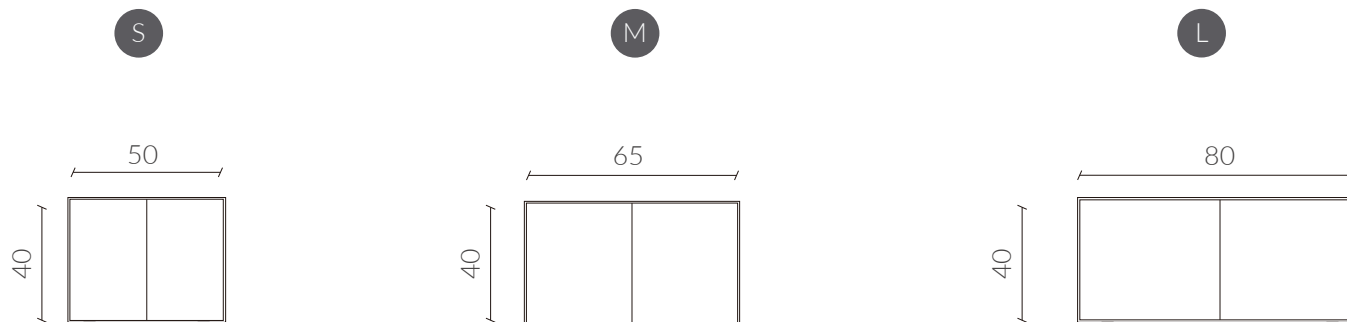

Dimensiones
Vista Superior

S

M

L

Dimensiones
Vista Frontal / Lateral

Colores

Tabla medidas

	Small	Medium	Large
Diámetro	50	65	80
Altura	40	40	40