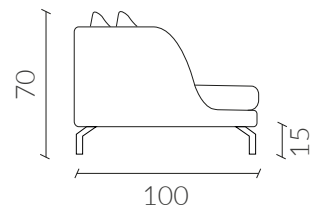

Dimensiones Vista Frontal

XS

S

M

L

Vista Lateral

Dimensiones
Vista Superior

Colores

Tabla medidas

	xSmall	Small	Medium	Large
Largo	100	160	190	230
Altura	70	70	70	70
Profundidad	100	100	100	100

www.nestathome.cl

 @nest_athome