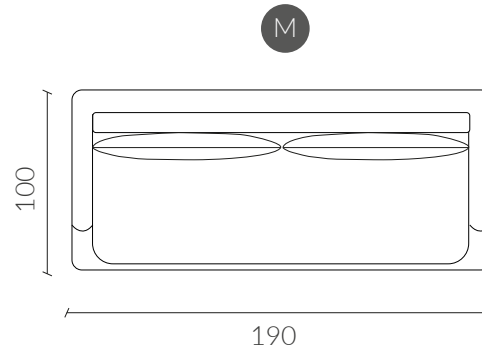

Dimensiones Vista Frontal

XS

S

M

L

Vista Lateral

Dimensiones
Vista Superior

Colores

Tabla medidas

	xSmall	Small	Medium	Large
Largo	100	160	190	230
Altura	70	70	70	70
Profundidad	100	100	100	100

www.nestathome.cl

 @nest_athome