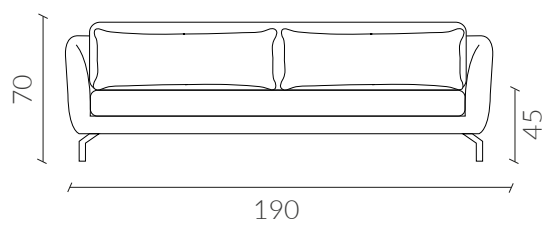

SLOW SOFÁ

Estructura de madera, huincha elástica entrelazada, resorte de 6 vueltas cubierto con espuma y napa de alta densidad. Patas metálicas cromadas o electro pintadas negras. Tela con tecnología Aquaclean que permite que se limpien las manchas simplemente utilizando agua. Incluye cojines decorativos.

Dimensiones Vista Frontal

XS

S

M

L

Vista Lateral

Dimensiones
Vista Superior

Colores

Tabla medidas

	xSmall	Small	Medium	Large
Largo	100	160	190	230
Altura	70	70	70	70
Profundidad	100	100	100	100

www.nestathome.cl

 @nest_athome