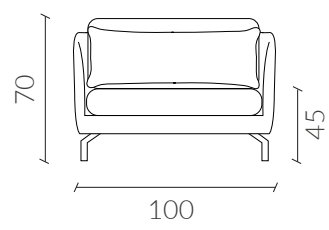

SLOW SOFÁ

Estructura de madera, huincha elástica entrelazada, resorte de 6 vueltas cubierto con espuma y napa de alta densidad. Patas metálicas cromadas o electro pintadas negras. Tela con tecnología Aquaclean que permite que se limpien las manchas simplemente utilizando agua. Incluye cojines decorativos.

Dimensiones Vista Frontal

XS

S

M

L

Vista Lateral

Dimensiones
Vista Superior

Colores

Tabla medidas

	xSmall	Small	Medium	Large
Largo	100	160	190	230
Altura	70	70	70	70
Profundidad	100	100	100	100

www.nestathome.cl

 @nest_athome