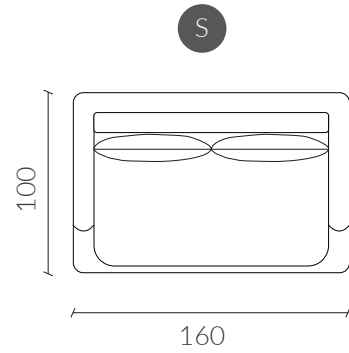

Dimensiones Vista Frontal

XS

S

M

L

Vista Lateral

Dimensiones
Vista Superior

Colores

Tabla medidas

	xSmall	Small	Medium	Large
Largo	100	160	190	230
Altura	70	70	70	70
Profundidad	100	100	100	100

www.nestathome.cl

 @nest_athome