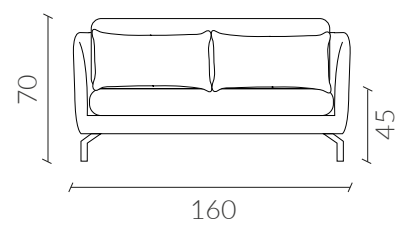

SLOW SOFÁ

Estructura de madera, huincha elástica entrelazada, resorte de 6 vueltas cubierto con espuma y napa de alta densidad. Patas metálicas cromadas o electro pintadas negras. Tela con tecnología Aquaclean que permite que se limpien las manchas simplemente utilizando agua. Incluye cojines decorativos.

Dimensiones Vista Frontal

XS

S

M

L

Vista Lateral

Dimensiones
Vista Superior

Colores

Tabla medidas

	xSmall	Small	Medium	Large
Largo	100	160	190	230
Altura	70	70	70	70
Profundidad	100	100	100	100

www.nestathome.cl

 @nest_athome