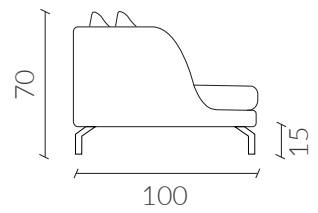

Dimensiones Vista Frontal

XS

S

M

L

Vista Lateral

Dimensiones
Vista Superior

Colores

Tabla medidas

	xSmall	Small	Medium	Large
Largo	100	160	190	230
Altura	70	70	70	70
Profundidad	100	100	100	100

www.nestathome.cl

 @nest_athome