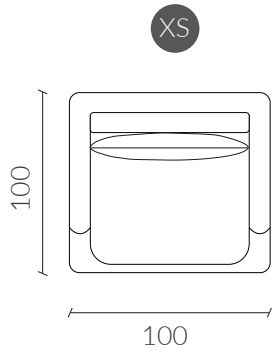

Dimensiones Vista Frontal

XS

S

M

L

Vista Lateral

Dimensiones
Vista Superior

Colores

Tabla medidas

	xSmall	Small	Medium	Large
Largo	100	160	190	230
Altura	70	70	70	70
Profundidad	100	100	100	100

www.nestathome.cl

 @nest_athome