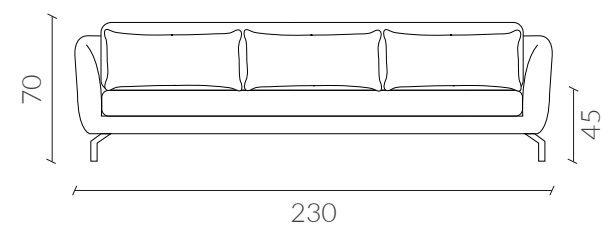

SLOW SOFÁ

Estructura de madera, huincha elástica entrelazada, resorte de 6 vueltas cubierto con espuma y napa de alta densidad. Patas metálicas cromadas o electro pintadas negras. Tela con tecnología Aquaclean que permite que se limpien las manchas simplemente utilizando agua. Incluye cojines decorativos.

Dimensiones Vista Frontal

XS

S

M

L

Vista Lateral

Dimensiones
Vista Superior

Colores

Tabla medidas

	xSmall	Small	Medium	Large
Largo	100	160	190	230
Altura	70	70	70	70
Profundidad	100	100	100	100

www.nestathome.cl

 @nest_athome