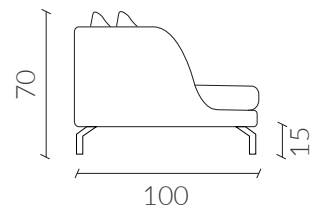

Dimensiones Vista Frontal

XS

S

M

L

Vista Lateral

Dimensiones
Vista Superior

Colores

Tabla medidas

	xSmall	Small	Medium	Large
Largo	100	160	190	230
Altura	70	70	70	70
Profundidad	100	100	100	100

www.nestathome.cl

 @nest_athome