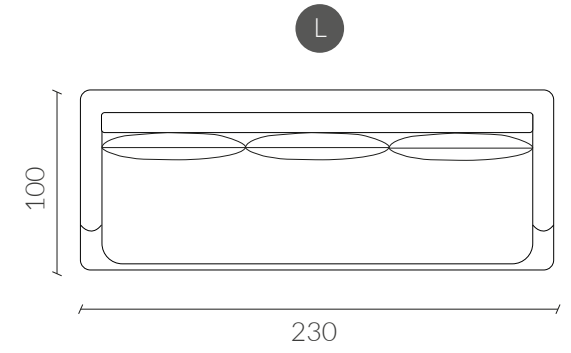

SLOW SOFÁ

Estructura de madera, huincha elástica entrelazada, resorte de 6 vueltas cubierto con espuma y napa de alta densidad. Patas metálicas cromadas o electro pintadas negras. Tela con tecnología Aquaclean que permite que se limpien las manchas simplemente utilizando agua. Incluye cojines decorativos.

Dimensiones Vista Frontal

XS

S

M

L

Vista Lateral

Dimensiones
Vista Superior

Colores

Tabla medidas

	xSmall	Small	Medium	Large
Largo	100	160	190	230
Altura	70	70	70	70
Profundidad	100	100	100	100

www.nestathome.cl

 @nest_athome