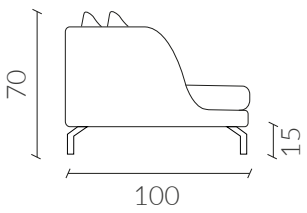

Dimensiones Vista Frontal

XS

S

M

L

Vista Lateral

Dimensiones
Vista Superior

Colores

Tabla medidas

	xSmall	Small	Medium	Large
Largo	100	160	190	230
Altura	70	70	70	70
Profundidad	100	100	100	100

www.nestathome.cl

 @nest_athome