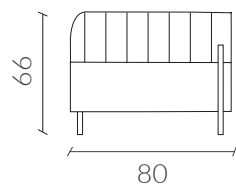

Dimensiones Vista Frontal

XS

S

M

L

Vista Lateral

Dimensiones
Vista Superior

Colores

Tabla medidas

	xSmall	Small	Medium	Large
Largo	100	160	190	230
Altura	66	66	66	66
Profundidad	80	80	80	80

www.nestathome.cl

 @nest_athome