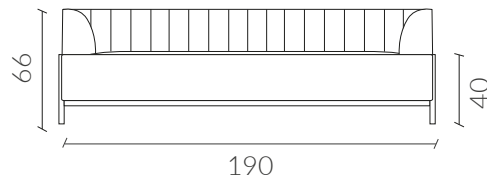

PETRA SOFÁ

Patas de perfiles metálicos semi tubulares electropintados de 40 mm. Estructura de madera, huincha elástica entrelazada, resorte de 6 vueltas cubierto con espuma de alta densidad. Tela con tecnología Aquaclean que permite que se limpien las manchas simplemente utilizando agua.

Dimensiones Vista Frontal

XS

S

M

L

Vista Lateral

Dimensiones
Vista Superior

Colores

Tabla medidas

	xSmall	Small	Medium	Large
Largo	100	160	190	230
Altura	66	66	66	66
Profundidad	80	80	80	80

www.nestathome.cl

 @nest_athome