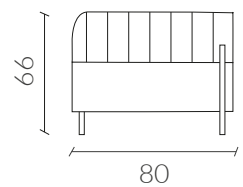

Dimensiones Vista Frontal

XS

S

M

L

Vista Lateral

Dimensiones
Vista Superior

Colores

Tabla medidas

	xSmall	Small	Medium	Large
Largo	100	160	190	230
Altura	66	66	66	66
Profundidad	80	80	80	80

www.nestathome.cl

 @nest_athome