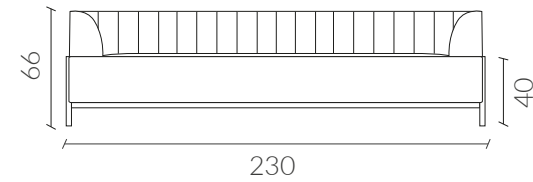

PETRA SOFÁ

Patas de perfiles metálicos semi tubulares electropintados de 40 mm. Estructura de madera, huincha elástica entrelazada, resorte de 6 vueltas cubierto con espuma de alta densidad. Tela con tecnología Aquaclean que permite que se limpien las manchas simplemente utilizando agua.

Dimensiones Vista Frontal

XS

S

M

L

Vista Lateral

Dimensiones
Vista Superior

Colores

Tabla medidas

	xSmall	Small	Medium	Large
Largo	100	160	190	230
Altura	66	66	66	66
Profundidad	80	80	80	80

www.nestathome.cl

 @nest_athome