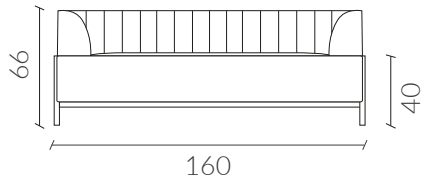

PETRA SOFÁ

Patas de perfiles metálicos semi tubulares electropintados de 40 mm. Estructura de madera, huincha elástica entrelazada, resorte de 6 vueltas cubierto con espuma de alta densidad. Tela con tecnología Aquaclean que permite que se limpien las manchas simplemente utilizando agua.

Dimensiones Vista Frontal

XS

S

M

L

Vista Lateral

Dimensiones
Vista Superior

Colores

Tabla medidas

	xSmall	Small	Medium	Large
Largo	100	160	190	230
Altura	66	66	66	66
Profundidad	80	80	80	80

www.nestathome.cl

 @nest_athome