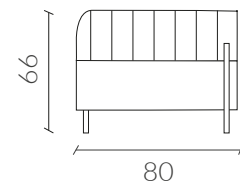

PETRA SOFÁ

Patas de perfiles metálicos semi tubulares electropintados de 40 mm. Estructura de madera, huincha elástica entrelazada, resorte de 6 vueltas cubierto con espuma de alta densidad. Tela con tecnología Aquaclean que permite que se limpien las manchas simplemente utilizando agua.

Dimensiones Vista Frontal

XS

S

M

L

Vista Lateral

Dimensiones
Vista Superior

Colores

Tabla medidas

	xSmall	Small	Medium	Large
Largo	100	160	190	230
Altura	66	66	66	66
Profundidad	80	80	80	80

www.nestathome.cl

 @nest_athome