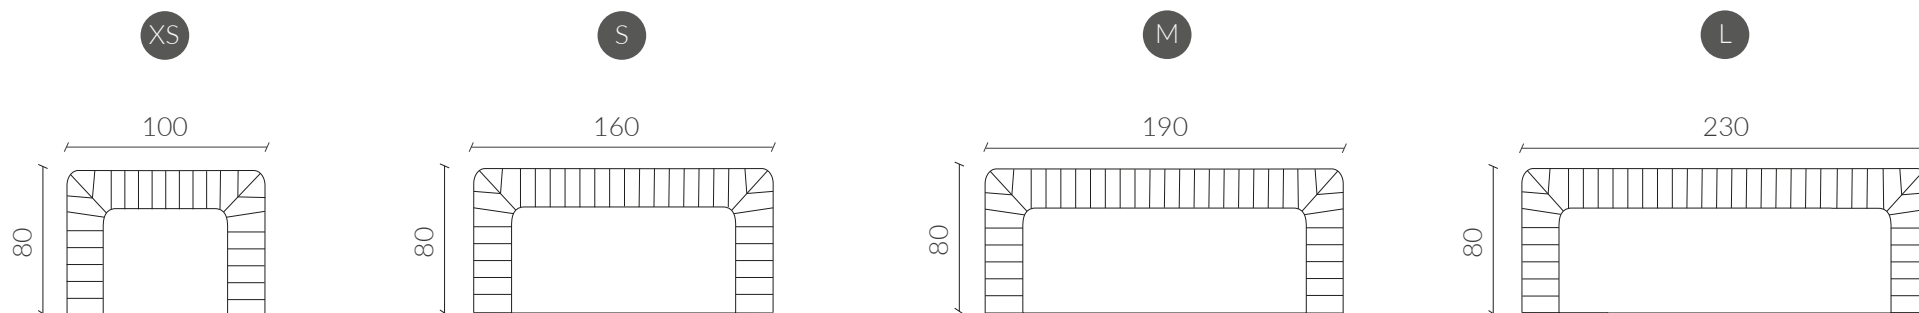

PETRA SOFÁ

Patas de perfiles metálicos semi tubulares electropintados de 40 mm. Estructura de madera, huincha elástica entrelazada, resorte de 6 vueltas cubierto con espuma de alta densidad. Tela con tecnología Aquaclean que permite que se limpien las manchas simplemente utilizando agua.

Dimensiones Vista Frontal

XS

S

M

L

Vista Lateral

Dimensiones
Vista Superior

Colores

Tabla medidas

	xSmall	Small	Medium	Large
Largo	100	160	190	230
Altura	66	66	66	66
Profundidad	80	80	80	80

www.nestathome.cl

 @nest_athome