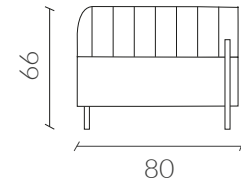

PETRA SOFÁ

Patas de perfiles metálicos semi tubulares electropintados de 40 mm. Estructura de madera, huincha elástica entrelazada, resorte de 6 vueltas cubierto con espuma de alta densidad. Tela con tecnología Aquaclean que permite que se limpien las manchas simplemente utilizando agua.

Dimensiones Vista Frontal

XS

S

M

L

Vista Lateral

Dimensiones
Vista Superior

Colores

Tabla medidas

	xSmall	Small	Medium	Large
Largo	100	160	190	230
Altura	66	66	66	66
Profundidad	80	80	80	80

www.nestathome.cl

 @nest_athome