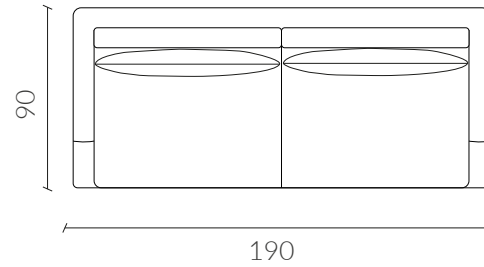

Dimensiones Vista Frontal

Dimensiones
Vista Lateral

XS

S

M

L

Vista Superior

Colores

	Base	Cojín
Blue	NAOMI 60	MYSTIC 311
Gris	NAOMI 12	MYSTIC 112
Grafito	NAOMI 13	MYSTIC 13
Nero	NAOMI 14	MYSTIC 15
Tierra	NAOMI 02	MYSTIC 250

Tabla medidas

	xSmall	Small	Medium	Large
Largo	100	160	190	230
Altura	80	80	80	80
Profundidad	90	90	90	90