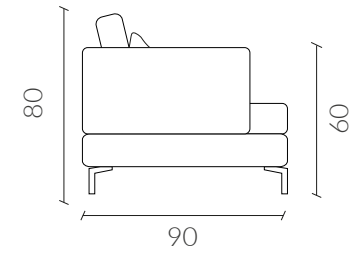

Dimensiones Vista Frontal

Dimensiones
Vista Lateral

XS

S

M

L

Vista Superior

Colores

	Base	Cojín
Blue	NAOMI 60	MYSTIC 311
Gris	NAOMI 12	MYSTIC 112
Grafito	NAOMI 13	MYSTIC 13
Nero	NAOMI 14	MYSTIC 15
Tierra	NAOMI 02	MYSTIC 250

Tabla medidas

	xSmall	Small	Medium	Large
Largo	100	160	190	230
Altura	80	80	80	80
Profundidad	90	90	90	90