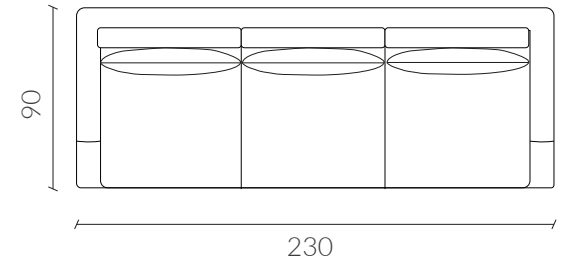

Dimensiones Vista Frontal

Dimensiones
Vista Lateral

XS

S

M

L

Vista Superior

Colores

	Base	Cojín
Blue	NAOMI 60	MYSTIC 311
Gris	NAOMI 12	MYSTIC 112
Grafito	NAOMI 13	MYSTIC 13
Nero	NAOMI 14	MYSTIC 15
Tierra	NAOMI 02	MYSTIC 250

Tabla medidas

	xSmall	Small	Medium	Large
Largo	100	160	190	230
Altura	80	80	80	80
Profundidad	90	90	90	90