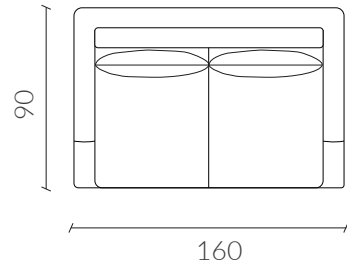

Dimensiones Vista Frontal

Dimensiones
Vista Lateral

XS

S

M

L

Vista Superior

Colores

	Base	Cojín
Blue	NAOMI 60	MYSTIC 311
Gris	NAOMI 12	MYSTIC 112
Grafito	NAOMI 13	MYSTIC 13
Nero	NAOMI 14	MYSTIC 15
Tierra	NAOMI 02	MYSTIC 250

Tabla medidas

	xSmall	Small	Medium	Large
Largo	100	160	190	230
Altura	80	80	80	80
Profundidad	90	90	90	90