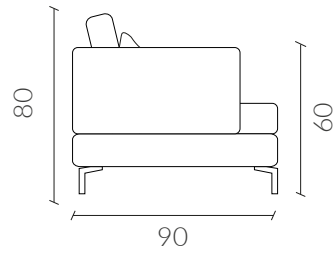

Dimensiones Vista Frontal

Dimensiones
Vista Lateral

XS

S

M

L

Vista Superior

Colores

	Base	Cojín
Blue	NAOMI 60	MYSTIC 311
Gris	NAOMI 12	MYSTIC 112
Grafito	NAOMI 13	MYSTIC 13
Nero	NAOMI 14	MYSTIC 15
Tierra	NAOMI 02	MYSTIC 250

Tabla medidas

	xSmall	Small	Medium	Large
Largo	100	160	190	230
Altura	80	80	80	80
Profundidad	90	90	90	90