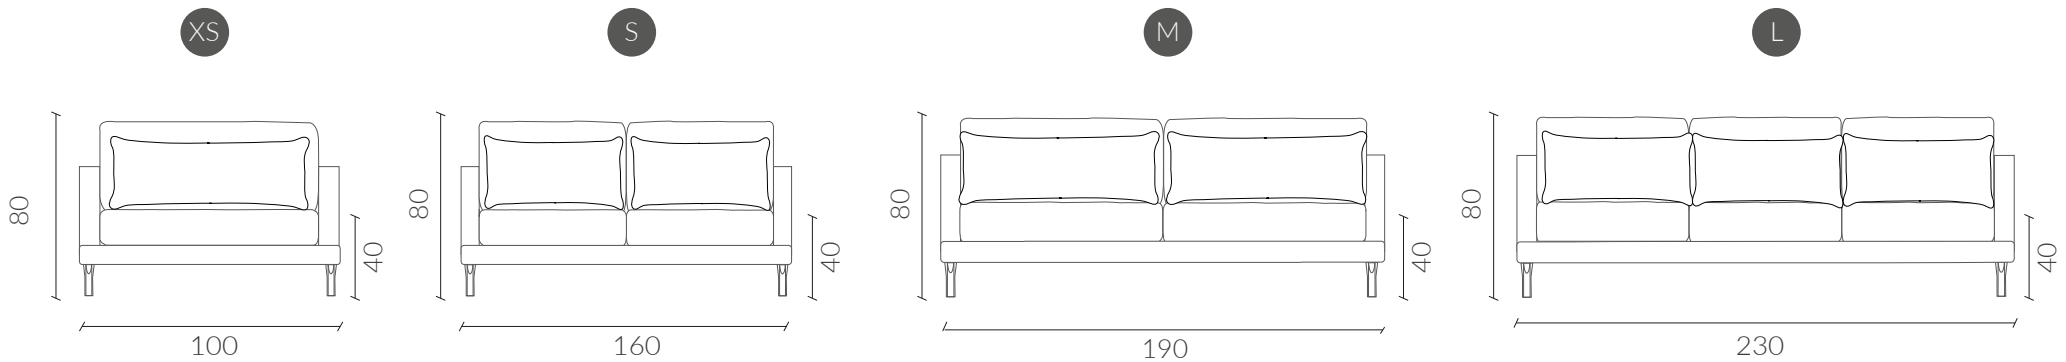

Aplicar agua sobre la mancha, de forma directa o bien con un paño absorbente mojado y escurrido. Espere unos segundos.

Presione sobre la mancha con el paño y frote suavemente sobre el tejido con movimientos circulares. Si la mancha no desaparece del todo, vuelva a repetir el proceso las veces que sea necesario.

SOFÁ ESSENTIAL

Estructura de madera, hinchada elástica entrelazada, resorte de 6 vueltas cubierto con espuma de alta densidad. Patas metálicas electro pintadas negras. Tela con tecnología Aquaclean que permite que se limpien las manchas simplemente utilizando agua. Incluye solo cojín de asiento y respaldo.

Dimensiones Vista Frontal

Dimensiones
Vista Lateral

XS

S

M

L

Vista Superior

Colores