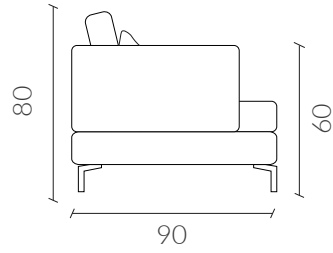

Dimensiones Vista Frontal

Dimensiones
Vista Lateral

XS

S

M

L

Vista Superior

Colores

	Base	Cojín
Blue	NAOMI 60	MYSTIC 311
Gris	NAOMI 12	MYSTIC 112
Grafito	NAOMI 13	MYSTIC 13
Nero	NAOMI 14	MYSTIC 15
Tierra	NAOMI 02	MYSTIC 250

Tabla medidas

	xSmall	Small	Medium	Large
Largo	100	160	190	230
Altura	80	80	80	80
Profundidad	90	90	90	90