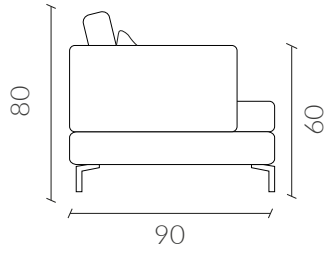

SOFÁ ESSENTIAL

Estructura de madera, hinchada elástica entrelazada, resorte de 6 vueltas cubierto con espuma de alta densidad. Patas metálicas electro pintadas negras. Tela con tecnología Aquaclean que permite que se limpien las manchas simplemente utilizando agua. Incluye solo cojín de asiento y respaldo.

Dimensiones Vista Frontal

Dimensiones
Vista Lateral

XS

S

M

L

Vista Superior

Colores