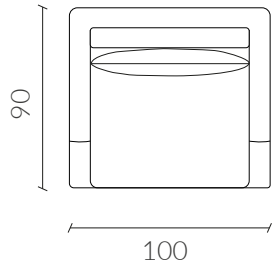

Dimensiones Vista Frontal

Dimensiones
Vista Lateral

XS

S

M

L

Vista Superior

Colores

	Base	Cojín
Blue	NAOMI 60	MYSTIC 311
Gris	NAOMI 12	MYSTIC 112
Grafito	NAOMI 13	MYSTIC 13
Nero	NAOMI 14	MYSTIC 15
Tierra	NAOMI 02	MYSTIC 250

Tabla medidas

	xSmall	Small	Medium	Large
Largo	100	160	190	230
Altura	80	80	80	80
Profundidad	90	90	90	90