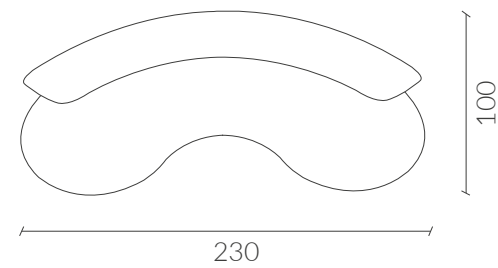

### Dimensiones Vista Frontal

### Vista Lateral

Dimensiones  
Vista Superior

S

M

L

Vista en proyección

## Tabla medidas

	Small	Medium	Large
Largo	160	190	230
Altura	75	75	75
Profundidad	100	100	100

[www.nestathome.cl](http://www.nestathome.cl)

 @nest\_athome