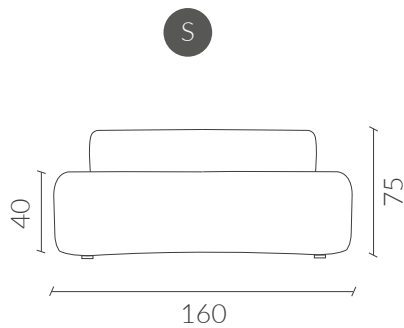

## Limpieza

Retirar el exceso de residuo vertido sobre la tapicería.

Aplicar agua sobre la mancha, de forma directa o bien con un paño absorbente mojado y escurrido. Espere unos segundos.

Presione sobre la mancha con el paño y frote suavemente sobre el tejido con movimientos circulares. Si la mancha no desaparece del todo, vuelva a repetir el proceso las veces que sea necesario.

### Dimensiones Vista Frontal

### Vista Lateral

Dimensiones  
Vista Superior

S

M

L

Vista en proyección

## Tabla medidas

	Small	Medium	Large
Largo	160	190	230
Altura	75	75	75
Profundidad	100	100	100

[www.nestathome.cl](http://www.nestathome.cl)

 @nest\_athome