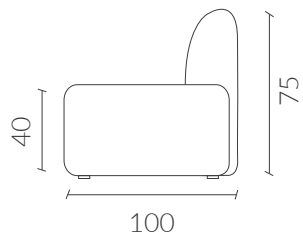

## Limpieza

Retirar el exceso de residuo vertido sobre la tapicería.

Aplicar agua sobre la mancha, de forma directa o bien con un paño absorbente mojado y escurrido. Espere unos segundos.

Presione sobre la mancha con el paño y frote suavemente sobre el tejido con movimientos circulares. Si la mancha no desaparece del todo, vuelva a repetir el proceso las veces que sea necesario.

### Dimensiones Vista Frontal

### Vista Lateral

Dimensiones  
Vista Superior

S

M

L

Vista en proyección