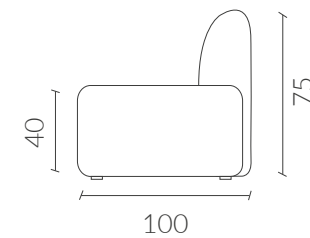

## Limpieza

Retirar el exceso de residuo vertido sobre la tapicería.

Aplicar agua sobre la mancha, de forma directa o bien con un paño absorbente mojado y escurrido. Espere unos segundos.

Presione sobre la mancha con el paño y frote suavemente sobre el tejido con movimientos circulares. Si la mancha no desaparece del todo, vuelva a repetir el proceso las veces que sea necesario.

### Dimensiones Vista Frontal

### Vista Lateral

Dimensiones  
Vista Superior

S

M

L

Vista en proyección