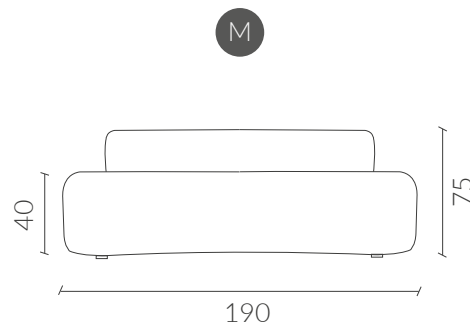

## Limpieza

Retirar el exceso de residuo vertido sobre la tapicería.

Aplicar agua sobre la mancha, de forma directa o bien con un paño absorbente mojado y escurrido. Espere unos segundos.

Presione sobre la mancha con el paño y frote suavemente sobre el tejido con movimientos circulares. Si la mancha no desaparece del todo, vuelva a repetir el proceso las veces que sea necesario.

### Dimensiones Vista Frontal

### Vista Lateral

Dimensiones  
Vista Superior

S

M

L

Vista en proyección

## Tabla medidas

	Small	Medium	Large
Largo	160	190	230
Altura	75	75	75
Profundidad	100	100	100

[www.nestathome.cl](http://www.nestathome.cl)

 @nest\_athome