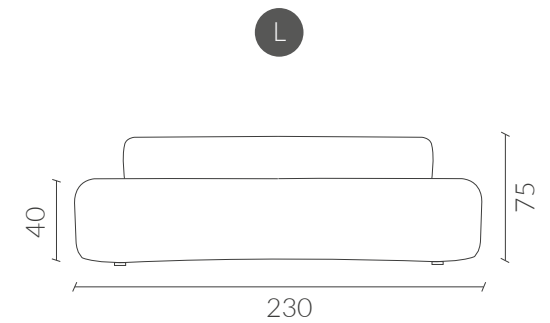

## Limpieza

Retirar el exceso de residuo vertido sobre la tapicería.

Aplicar agua sobre la mancha, de forma directa o bien con un paño absorbente mojado y escurrido. Espere unos segundos.

Presione sobre la mancha con el paño y frote suavemente sobre el tejido con movimientos circulares. Si la mancha no desaparece del todo, vuelva a repetir el proceso las veces que sea necesario.

## SOFÁ CURVO

Estructura de madera, huincha elástica entrelazada, resorte de 6 vueltas cubierto con espuma de alta densidad. Patín metálico. Tela con tecnología Aquaclean que permite que se limpien las manchas simplemente utilizando agua. Incluye solo cojín de asiento.

### Dimensiones Vista Frontal

### Vista Lateral

Dimensiones  
Vista Superior

S

M

L

Vista en proyección