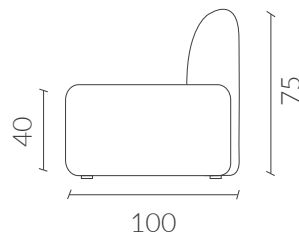

## Limpieza

Retirar el exceso de residuo vertido sobre la tapicería.

Aplicar agua sobre la mancha, de forma directa o bien con un paño absorbente mojado y escurrido. Espere unos segundos.

Presione sobre la mancha con el paño y frote suavemente sobre el tejido con movimientos circulares. Si la mancha no desaparece del todo, vuelva a repetir el proceso las veces que sea necesario.

### Dimensiones Vista Frontal

### Vista Lateral

Dimensiones  
Vista Superior

S

M

L

Vista en proyección