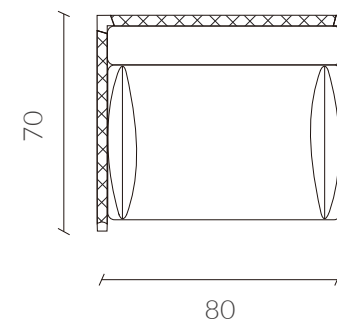

Dimensiones Vista Frontal

Vista Posterior

Vista Lateral

Vista Superior

Colores

	Base	Superior
TIERRA	 PANDORA 300	 UNIQUE 9534
GRIS	 PANDORA 50	 UNIQUE 9573
GRAFITO	 PANDORA 271	 UNIQUE 3102

Tabla medidas

	Standard
Largo	80
Altura	80
Profundidad	70