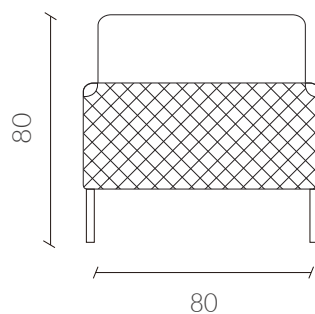

Dimensiones Vista Frontal

Vista Posterior

Vista Lateral

Vista Superior

Colores

	Base	Superior
TIERRA	 PANDORA 300	 UNIQUE 9534
GRIS	 PANDORA 50	 UNIQUE 9573
GRAFITO	 PANDORA 271	 UNIQUE 3102

Tabla medidas

	Standard
Largo	80
Altura	80
Profundidad	70