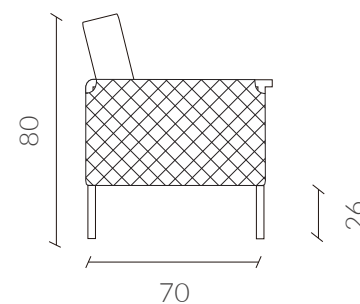

RELEVE BUTACA

Estructura cilíndrica torneada de mañío. Asiento de espuma alta densidad. Cojín de respaldo relleno con mezcla de hollofil y pluma. Tela ecocuero de alto tráfico y tela con tecnología Aquaclean que permite que se limpien las manchas simplemente utilizando agua. Incluye cojines laterales.

Dimensiones Vista Frontal

Vista Posterior

Vista Lateral

Vista Superior

Colores

	Base	Superior
TIERRA	 PANDORA 300	 UNIQUE 9534
GRIS	 PANDORA 50	 UNIQUE 9573
GRAFITO	 PANDORA 271	 UNIQUE 3102

Tabla medidas

	Standard
Largo	80
Altura	80
Profundidad	70