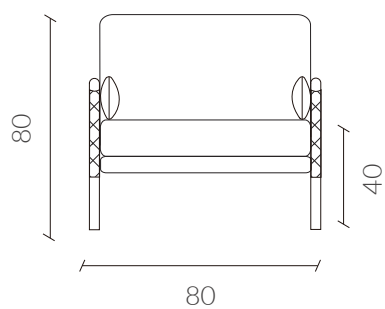

Dimensiones Vista Frontal

Vista Posterior

Vista Lateral

Vista Superior

Colores

	Base	Superior
TIERRA	 PANDORA 300	 UNIQUE 9534
GRIS	 PANDORA 50	 UNIQUE 9573
GRAFITO	 PANDORA 271	 UNIQUE 3102

Tabla medidas

	Standard
Largo	80
Altura	80
Profundidad	70