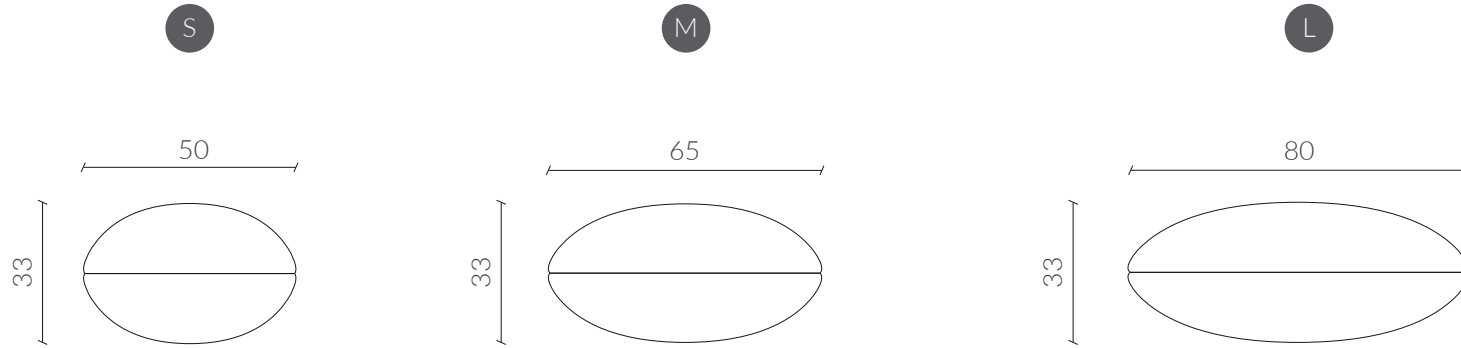

Aplicar agua sobre la mancha, de forma directa o bien con un paño absorbente mojado y escurrido. Espere unos segundos.

Presione sobre la mancha con el paño y frote suavemente sobre el tejido con movimientos circulares. Si la mancha no desaparece del todo, vuelva a repetir el proceso las veces que sea necesario.

Dimensiones
Vista Superior

Dimensiones
Vista Frontal / Lateral

Colores

Tabla medidas

	Small	Medium	Large
Diámetro	50	65	80
Altura	33	33	33

www.nestathome.cl

 @nest_athome