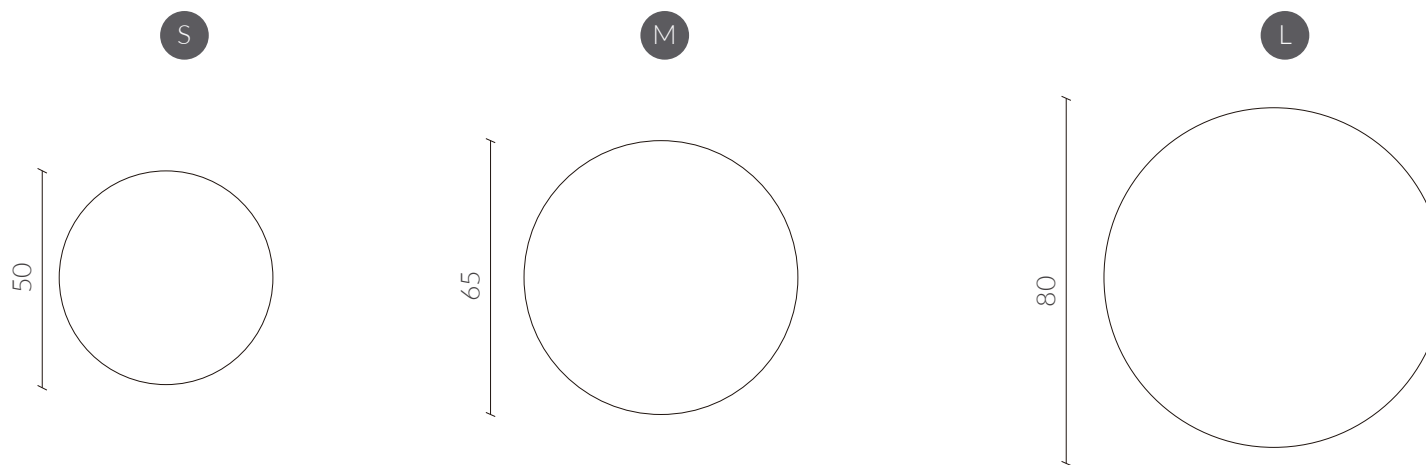

Aplicar agua sobre la mancha, de forma directa o bien con un paño absorbente mojado y escurrido. Espere unos segundos.

Presione sobre la mancha con el paño y frote suavemente sobre el tejido con movimientos circulares. Si la mancha no desaparece del todo, vuelva a repetir el proceso las veces que sea necesario.

Dimensiones
Vista Superior

Dimensiones
Vista Frontal / Lateral

Colores

Tabla medidas

	Small	Medium	Large
Diámetro	50	65	80
Altura	33	33	33

www.nestathome.cl

 @nest_athome