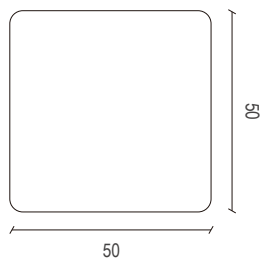

PETRA POUFF

Estructura base de perfiles metálicos tubulares electropintados (negro, rojo, grafito) de 20 mm. Estructura de madera, cubierto con espuma y Napa de alta densidad. Tela con tecnología Aquaclean que permite que se limpien las manchas simplemente utilizando agua.

Dimensiones

Vista Frontal / Lateral

Vista Superior

Colores

Tabla medidas

	Small	Medium	Large
Largo	50	65	80
Ancho	50	65	80
Altura	38	38	38

www.nestathome.cl

 @nest_athome