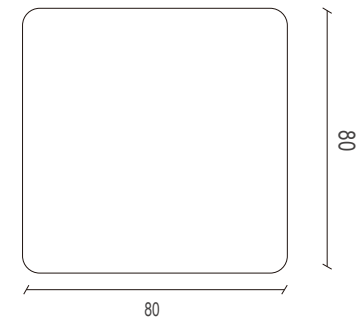

Dimensiones

Vista Frontal / Lateral

Vista Superior

Colores

Tabla medidas

	Small	Medium	Large
Largo	50	65	80
Ancho	50	65	80
Altura	38	38	38

www.nestathome.cl

 @nest_athome