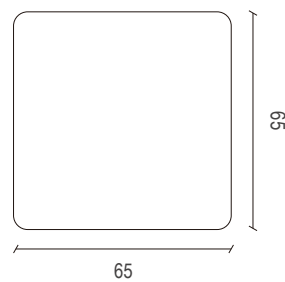

PETRA POUFF

Estructura base de perfiles metálicos tubulares electropintados (negro, rojo, grafito) de 20 mm. Estructura de madera, cubierto con espuma y Napa de alta densidad. Tela con tecnología Aquaclean que permite que se limpien las manchas simplemente utilizando agua.

Dimensiones

Vista Frontal / Lateral

Vista Superior

Colores

Tabla medidas

	Small	Medium	Large
Largo	50	65	80
Ancho	50	65	80
Altura	38	38	38

www.nestathome.cl

 @nest_athome