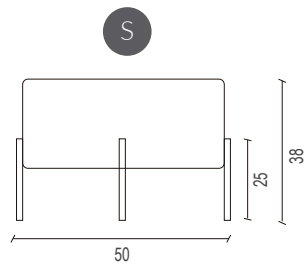

Aplicar agua sobre la mancha, de forma directa o bien con un paño absorbente mojado y escurrido. Espere unos segundos.

Presione sobre la mancha con el paño y frote suavemente sobre el tejido con movimientos circulares. Si la mancha no desaparece del todo, vuelva a repetir el proceso las veces que sea necesario.

PETRA POUFF

Estructura base de perfiles metálicos tubulares electropintados (negro, rojo, grafito) de 20 mm. Estructura de madera, cubierto con espuma y Napa de alta densidad. Tela con tecnología Aquaclean que permite que se limpien las manchas simplemente utilizando agua.

Dimensiones

Vista Frontal / Lateral

Vista Superior

Colores

Tabla medidas

	Small	Medium	Large
Largo	50	65	80
Ancho	50	65	80
Altura	38	38	38

www.nestathome.cl

 @nest_athome