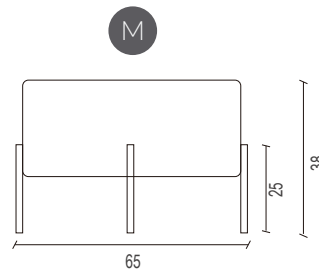

PETRA POUFF

Estructura base de perfiles metálicos tubulares electropintados (negro, rojo, grafito) de 20 mm. Estructura de madera, cubierto con espuma y Napa de alta densidad. Tela con tecnología Aquaclean que permite que se limpien las manchas simplemente utilizando agua.

Dimensiones

Vista Frontal / Lateral

Vista Superior

Colores

Tabla medidas

	Small	Medium	Large
Largo	50	65	80
Ancho	50	65	80
Altura	38	38	38

www.nestathome.cl

 @nest_athome