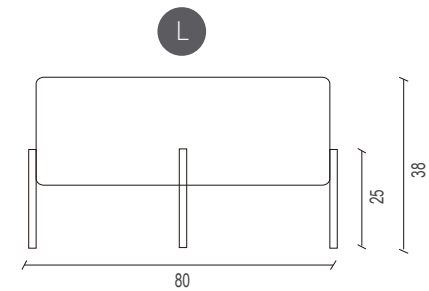

Aplicar agua sobre la mancha, de forma directa o bien con un paño absorbente mojado y escurrido. Espere unos segundos.

Presione sobre la mancha con el paño y frote suavemente sobre el tejido con movimientos circulares. Si la mancha no desaparece del todo, vuelva a repetir el proceso las veces que sea necesario.

PETRA POUFF

Estructura base de perfiles metálicos tubulares electropintados (negro, rojo, grafito) de 20 mm. Estructura de madera, cubierto con espuma y Napa de alta densidad. Tela con tecnología Aquaclean que permite que se limpien las manchas simplemente utilizando agua.

Dimensiones

Vista Frontal / Lateral

Vista Superior

Colores

Tabla medidas

	Small	Medium	Large
Largo	50	65	80
Ancho	50	65	80
Altura	38	38	38

www.nestathome.cl

 @nest_athome