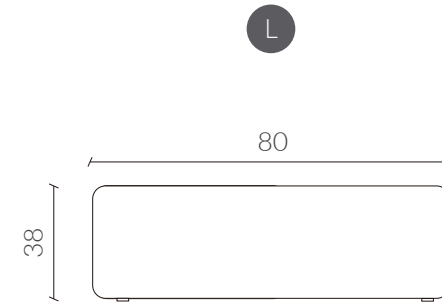

Aplicar agua sobre la mancha, de forma directa o bien con un paño absorbente mojado y escurrido. Espere unos segundos.

Presione sobre la mancha con el paño y frote suavemente sobre el tejido con movimientos circulares. Si la mancha no desaparece del todo, vuelva a repetir el proceso las veces que sea necesario.

Dimensiones
Vista Superior

Dimensiones
Vista Frontal / Lateral

Colores

Tabla medidas

	Small	Medium	Large
Diámetro	50	65	80
Altura	38	38	38

www.nestathome.cl

 @nest_athome