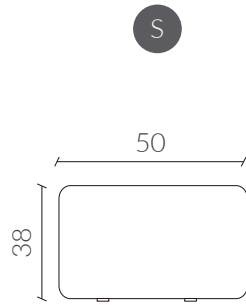

Dimensiones
Vista Superior

Dimensiones
Vista Frontal / Lateral

Colores

Tabla medidas

	Small	Medium	Large
Diámetro	50	65	80
Altura	38	38	38

www.nestathome.cl

 @nest_athome