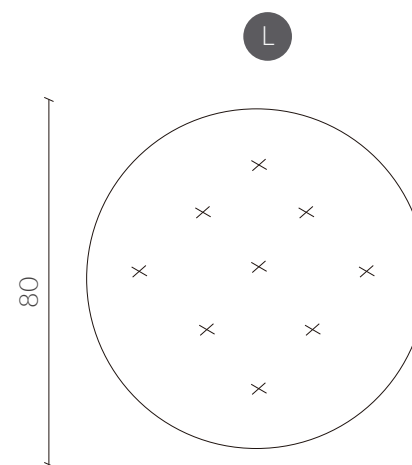

Aplicar agua sobre la mancha, de forma directa o bien con un paño absorbente mojado y escurrido. Espere unos segundos.

Presione sobre la mancha con el paño y frote suavemente sobre el tejido con movimientos circulares. Si la mancha no desaparece del todo, vuelva a repetir el proceso las veces que sea necesario.

Dimensiones
Vista Superior

Dimensiones
Vista Frontal / Lateral

Colores

Tabla medidas

	Small	Medium	Large
Diámetro	50	65	80
Altura	38	38	38

www.nestathome.cl

 @nest_athome