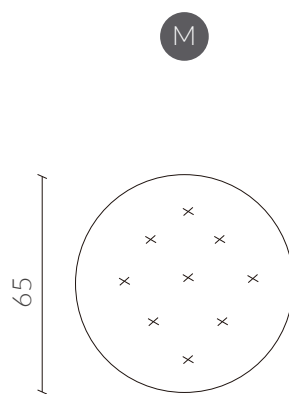

Aplicar agua sobre la mancha, de forma directa o bien con un paño absorbente mojado y escurrido. Espere unos segundos.

Presione sobre la mancha con el paño y frote suavemente sobre el tejido con movimientos circulares. Si la mancha no desaparece del todo, vuelva a repetir el proceso las veces que sea necesario.

Dimensiones
Vista Superior

Dimensiones
Vista Frontal / Lateral

Colores

Tabla medidas

	Small	Medium	Large
Diámetro	50	65	80
Altura	38	38	38

www.nestathome.cl

 @nest_athome