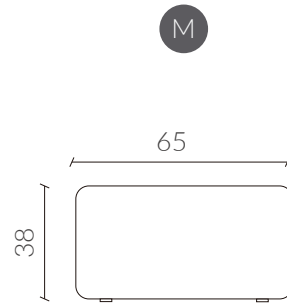

Dimensiones
Vista Superior

Dimensiones
Vista Frontal / Lateral

Colores

Tabla medidas

	Small	Medium	Large
Diámetro	50	65	80
Altura	38	38	38

www.nestathome.cl

 @nest_athome