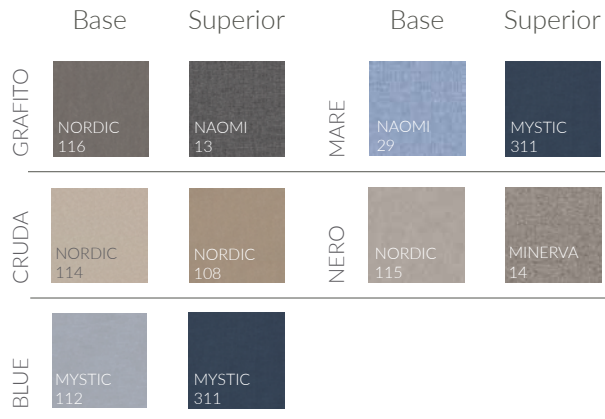

Dimensiones
Vista Superior

Dimensiones
Vista Frontal / Lateral

Colores

Tabla medidas

	Small	Medium	Large
Diámetro	50	65	80
Altura	35	35	35

www.nestathome.cl

@nest_athome