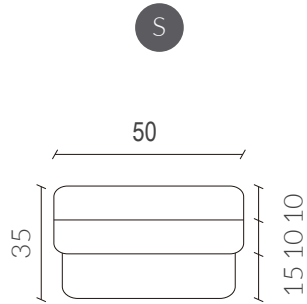

Dimensiones
Vista Superior

Dimensiones
Vista Frontal / Lateral

Colores

Tabla medidas

	Small	Medium	Large
Diámetro	50	65	80
Altura	35	35	35

www.nestathome.cl

@nest_athome