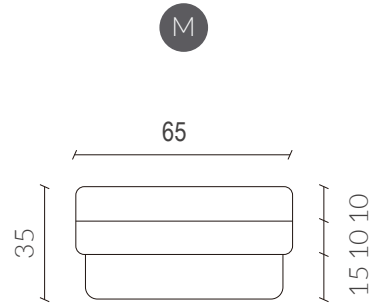

Dimensiones
Vista Superior

Dimensiones
Vista Frontal / Lateral

Colores

Tabla medidas

	Small	Medium	Large
Diámetro	50	65	80
Altura	35	35	35

www.nestathome.cl

@nest_athome