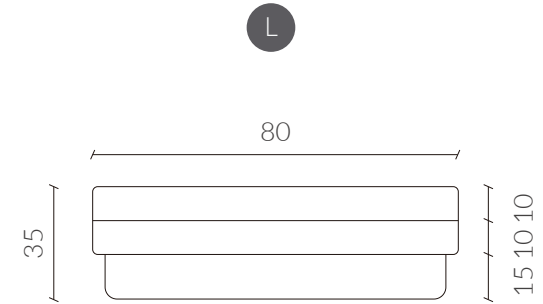

Aplicar agua sobre la mancha, de forma directa o bien con un paño absorbente mojado y escurrido. Espere unos segundos.

Presione sobre la mancha con el paño y frote suavemente sobre el tejido con movimientos circulares. Si la mancha no desaparece del todo, vuelva a repetir el proceso las veces que sea necesario.

Dimensiones
Vista Superior

Dimensiones
Vista Frontal / Lateral

Colores

Tabla medidas

	Small	Medium	Large
Diámetro	50	65	80
Altura	35	35	35

www.nestathome.cl

@nest_athome