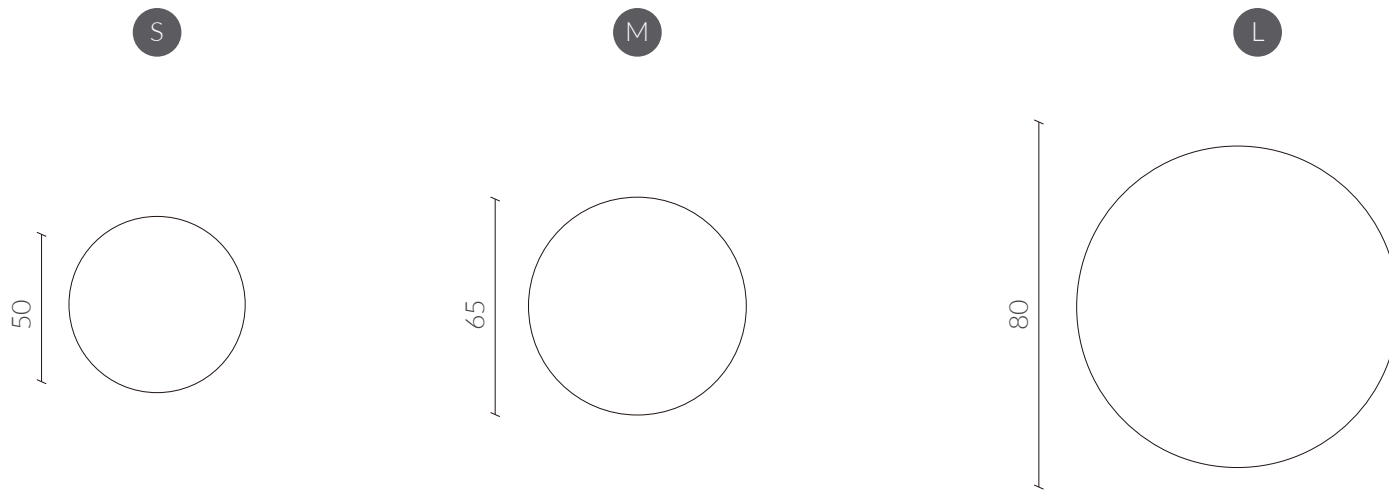

Aplicar agua sobre la mancha, de forma directa o bien con un paño absorbente mojado y escurrido. Espere unos segundos.

Presione sobre la mancha con el paño y frote suavemente sobre el tejido con movimientos circulares. Si la mancha no desaparece del todo, vuelva a repetir el proceso las veces que sea necesario.

Dimensiones
Vista Superior

Dimensiones
Vista Frontal / Lateral

Colores

Tabla medidas

	Small	Medium	Large
Diámetro	50	65	80
Altura	35	35	35

www.nestathome.cl

@nest_athome