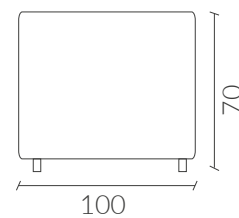

### Dimensiones Vista Frontal

XS

S

M

L

### Vista Lateral

Dimensiones  
Vista Superior

Colores

Tabla medidas

|             | xSmall | Small | Medium | Large |
|-------------|--------|-------|--------|-------|
| Largo       | 100    | 160   | 190    | 230   |
| Altura      | 70     | 70    | 70     | 70    |
| Profundidad | 100    | 100   | 100    | 100   |