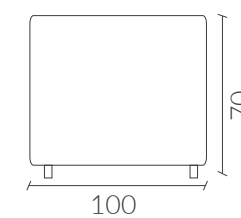

### Dimensiones Vista Frontal

XS

S

M

L

### Vista Lateral

Dimensiones  
Vista Superior

Colores

Tabla medidas

|             | xSmall | Small | Medium | Large |
|-------------|--------|-------|--------|-------|
| Largo       | 100    | 160   | 190    | 230   |
| Altura      | 70     | 70    | 70     | 70    |
| Profundidad | 100    | 100   | 100    | 100   |