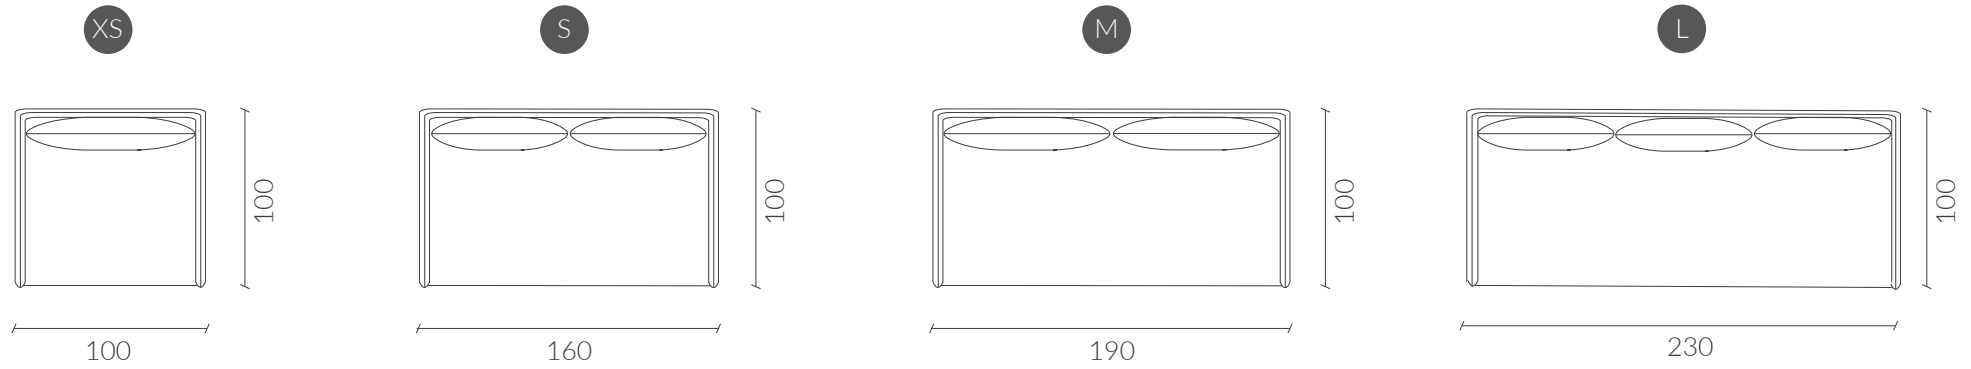

### Dimensiones Vista Frontal

XS

S

M

L

### Vista Lateral

Dimensiones  
Vista Superior

Colores

Tabla medidas

|             | xSmall | Small | Medium | Large |
|-------------|--------|-------|--------|-------|
| Largo       | 100    | 160   | 190    | 230   |
| Altura      | 70     | 70    | 70     | 70    |
| Profundidad | 100    | 100   | 100    | 100   |