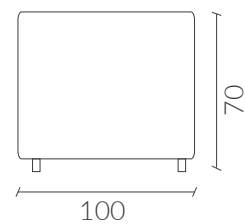

### Dimensiones Vista Frontal

XS

S

M

L

### Vista Lateral

Dimensiones  
Vista Superior

Colores

Tabla medidas

|             | xSmall | Small | Medium | Large |
|-------------|--------|-------|--------|-------|
| Largo       | 100    | 160   | 190    | 230   |
| Altura      | 70     | 70    | 70     | 70    |
| Profundidad | 100    | 100   | 100    | 100   |