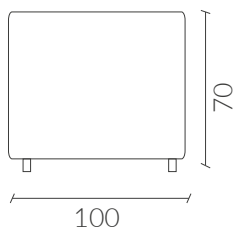

### Dimensiones Vista Frontal

XS

S

M

L

### Vista Lateral

Dimensiones  
Vista Superior

Colores

Tabla medidas

|             | xSmall | Small | Medium | Large |
|-------------|--------|-------|--------|-------|
| Largo       | 100    | 160   | 190    | 230   |
| Altura      | 70     | 70    | 70     | 70    |
| Profundidad | 100    | 100   | 100    | 100   |