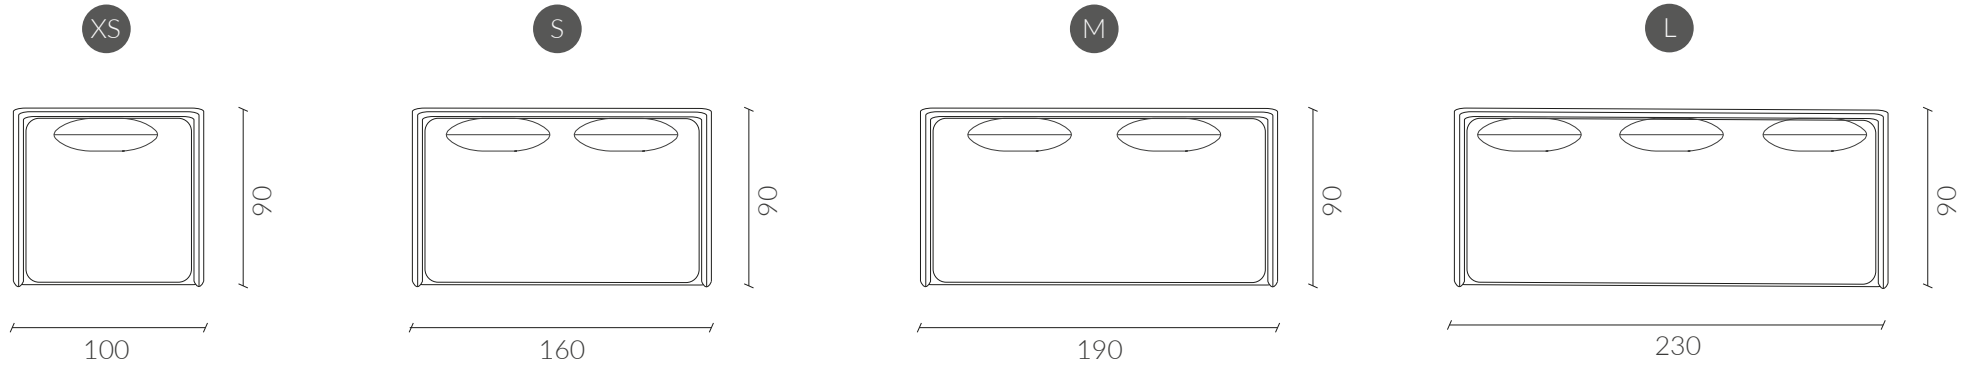

NEST SOFÁ

Estructura de madera, huincha elástica entrelazada, resorte de 6 vueltas cubierto con espuma de alta densidad. Patín metálico. Tela con tecnología Aquaclean que permite que se limpien las manchas simplemente utilizando agua. Incluye cojín de asiento y decorativo.

Dimensiones Vista Frontal

Vista Lateral

Dimensiones
Vista Superior

Colores

Tabla medidas

	xSmall	Small	Medium	Large
Largo	100	160	190	230
Altura	110	110	110	110
Profundidad	90	90	90	90

www.nestathome.cl

 @nest_athome