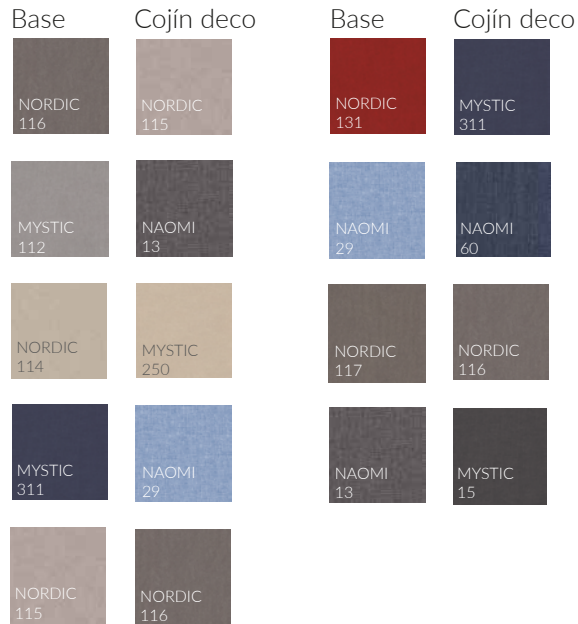

NEST SOFÁ

Estructura de madera, huincha elástica entrelazada, resorte de 6 vueltas cubierto con espuma de alta densidad. Patín metálico. Tela con tecnología Aquaclean que permite que se limpien las manchas simplemente utilizando agua. Incluye cojín de asiento y decorativo.

Dimensiones Vista Frontal

Vista Lateral

Dimensiones
Vista Superior

Colores

Tabla medidas

	xSmall	Small	Medium	Large
Largo	100	160	190	230
Altura	110	110	110	110
Profundidad	90	90	90	90

www.nestathome.cl

 @nest_athome