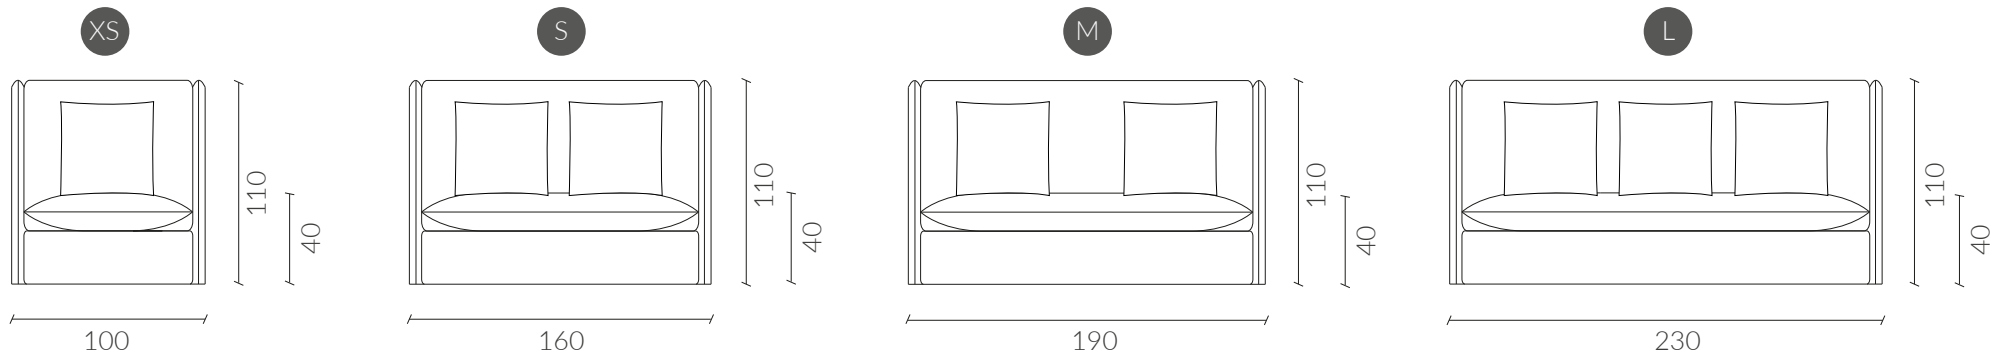

Aplicar agua sobre la mancha, de forma directa o bien con un paño absorbente mojado y escurrido. Espere unos segundos.

Presione sobre la mancha con el paño y frote suavemente sobre el tejido con movimientos circulares. Si la mancha no desaparece del todo, vuelva a repetir el proceso las veces que sea necesario.

NEST SOFÁ

Estructura de madera, huincha elástica entrelazada, resorte de 6 vueltas cubierto con espuma de alta densidad. Patín metálico. Tela con tecnología Aquaclean que permite que se limpien las manchas simplemente utilizando agua. Incluye cojín de asiento y decorativo.

Dimensiones Vista Frontal

Vista Lateral

Dimensiones
Vista Superior

Colores

Tabla medidas

	xSmall	Small	Medium	Large
Largo	100	160	190	230
Altura	110	110	110	110
Profundidad	90	90	90	90

www.nestathome.cl

 @nest_athome