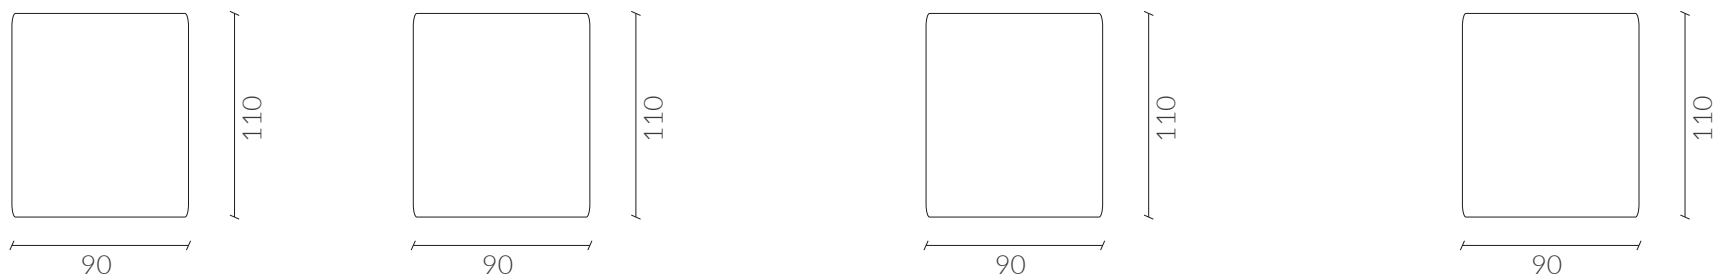

Aplicar agua sobre la mancha, de forma directa o bien con un paño absorbente mojado y escurrido. Espere unos segundos.

Presione sobre la mancha con el paño y frote suavemente sobre el tejido con movimientos circulares. Si la mancha no desaparece del todo, vuelva a repetir el proceso las veces que sea necesario.

Dimensiones Vista Frontal

Vista Lateral

Dimensiones
Vista Superior

Colores

Tabla medidas

	xSmall	Small	Medium	Large
Largo	100	160	190	230
Altura	110	110	110	110
Profundidad	90	90	90	90

www.nestathome.cl

 @nest_athome