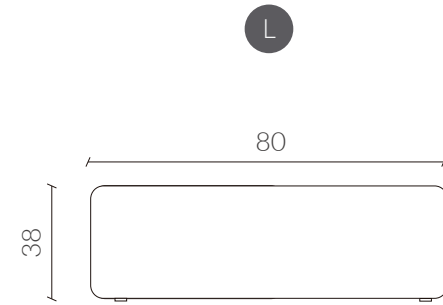

Aplicar agua sobre la mancha, de forma directa o bien con un paño absorbente mojado y escurrido. Espere unos segundos.

Presione sobre la mancha con el paño y frote suavemente sobre el tejido con movimientos circulares. Si la mancha no desaparece del todo, vuelva a repetir el proceso las veces que sea necesario.

Dimensiones
Vista Superior

Dimensiones
Vista Frontal / Lateral

Colores

Tabla medidas

	Small	Medium	Large
Diámetro	50	65	80
Altura	38	38	38

www.nestathome.cl

 @nest_athome