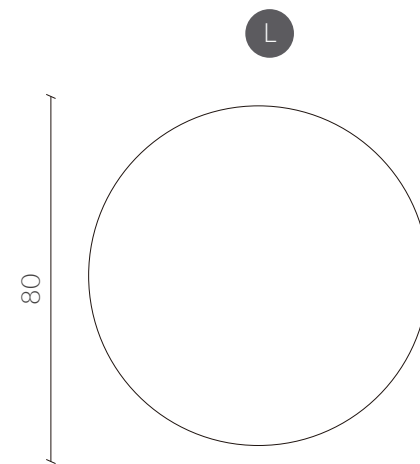

Aplicar agua sobre la mancha, de forma directa o bien con un paño absorbente mojado y escurrido. Espere unos segundos.

Presione sobre la mancha con el paño y frote suavemente sobre el tejido con movimientos circulares. Si la mancha no desaparece del todo, vuelva a repetir el proceso las veces que sea necesario.

Dimensiones
Vista Superior

Dimensiones
Vista Frontal / Lateral

Colores

Tabla medidas

	Small	Medium	Large
Diámetro	50	65	80
Altura	38	38	38

www.nestathome.cl

 @nest_athome