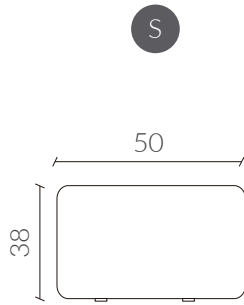

Dimensiones
Vista Superior

Dimensiones
Vista Frontal / Lateral

Colores

Tabla medidas

	Small	Medium	Large
Diámetro	50	65	80
Altura	38	38	38

www.nestathome.cl

 @nest_athome