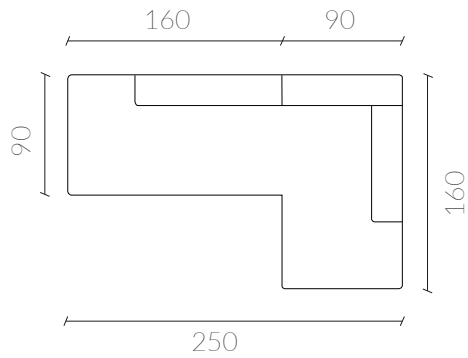

### Dimensiones Vista Frontal

S

M

L

### Vista Lateral

Dimensiones  
Vista Superior

S

Derecha

M

Derecha

L

Derecha

## Tabla medidas

	Small	Medium	Large
Largo	250	280	320
Altura	75	75	75
Profundidad	90	90	90
Profundidad L	160	160	160

[www.nestathome.cl](http://www.nestathome.cl)

 @nest\_athome