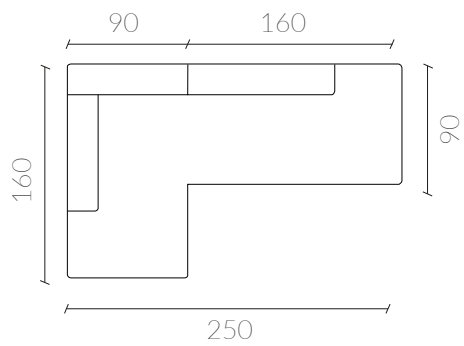

### Dimensiones Vista Frontal

S

M

L

### Vista Lateral

Dimensiones  
Vista Superior

S

Derecha

M

Derecha

L

Derecha

Izquierda

Izquierda

Izquierda

Nota: El modulo vertical del sofá en L se puede pedir tanto a la derecha como a la izquierda del sofá.

## Tabla medidas

	Small	Medium	Large
Largo	250	280	320
Altura	75	75	75
Profundidad	90	90	90
Profundidad L	160	160	160

[www.nestathome.cl](http://www.nestathome.cl)

 @nest\_athome