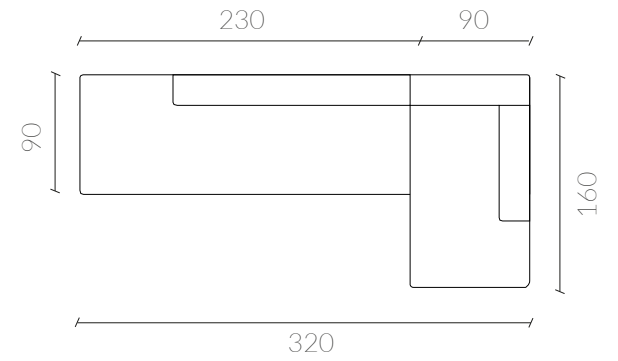

### Dimensiones Vista Frontal

S

M

L

### Vista Lateral

Dimensiones  
Vista Superior

S

Derecha

M

Derecha

L

Derecha

## Tabla medidas

	Small	Medium	Large
Largo	250	280	320
Altura	75	75	75
Profundidad	90	90	90
Profundidad L	160	160	160

[www.nestathome.cl](http://www.nestathome.cl)

 @nest\_athome