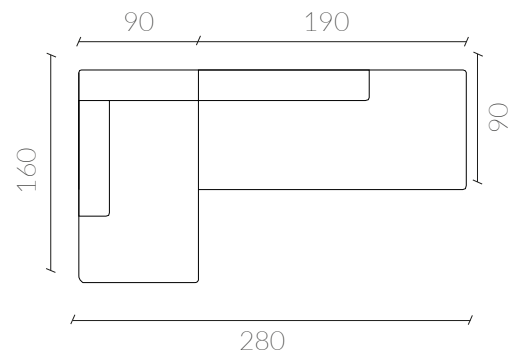

Dimensiones
Vista Superior

S

Derecha

M

Derecha

L

Derecha

Izquierda

Izquierda

Izquierda

Nota: El modulo vertical del sofá en L se puede pedir tanto a la derecha como a la izquierda del sofá.