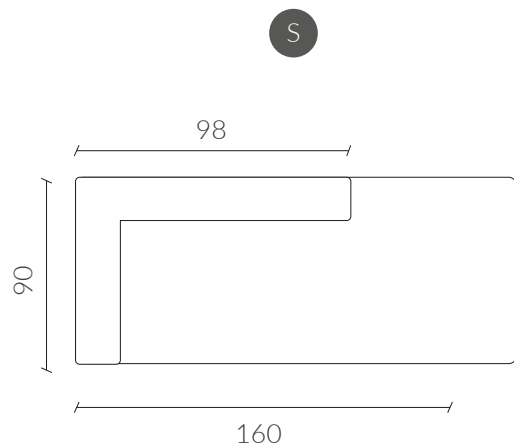

Dimensiones
Vista Frontal

Vista Lateral

Dimensiones
Vista Superior

Colores

ESTORIL
10

ESTORIL
56

ESTORIL
407

ESTORIL
710

Tabla medidas

	Small	Medium
Largo	160	200
Altura	75	75
Profundidad	90	90

www.nestathome.cl

 @nest_athome