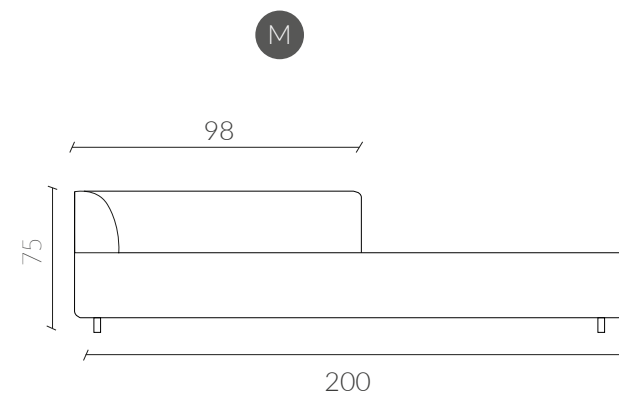

LIVING NICE CHAISE LONGUE

Estructura de madera, huincha elástica entrelazada, resorte de 6 vueltas cubierto con espuma de alta densidad. Patas cilíndricas de madera pintadas negras. Tela con tecnología Aquaclean que permite que se limpien las manchas simplemente utilizando agua. Incluye solo cojín de asiento.

Dimensiones
Vista Frontal