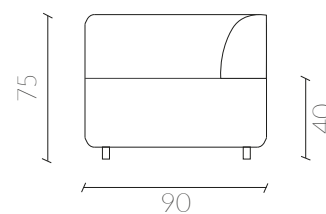

Dimensiones
Vista Frontal

Vista Lateral

Dimensiones
Vista Superior

Colores

ESTORIL
10

ESTORIL
56

ESTORIL
407

ESTORIL
710

Tabla medidas

	Small	Medium
Largo	160	200
Altura	75	75
Profundidad	90	90

www.nestathome.cl

 @nest_athome