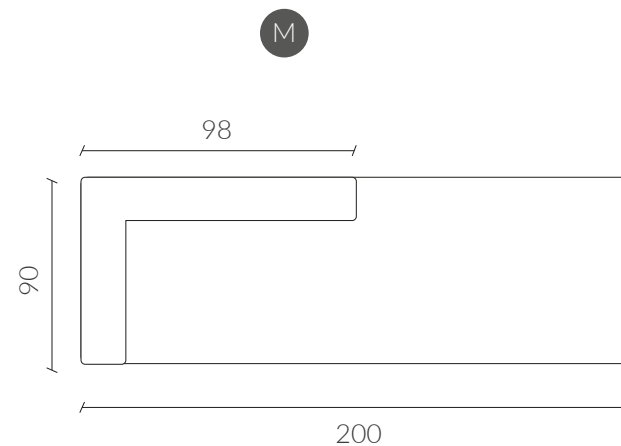

Dimensiones
Vista Frontal

Vista Lateral

Dimensiones
Vista Superior

Colores

ESTORIL
10

ESTORIL
56

ESTORIL
407

ESTORIL
710

Tabla medidas

	Small	Medium
Largo	160	200
Altura	75	75
Profundidad	90	90

www.nestathome.cl

 @nest_athome