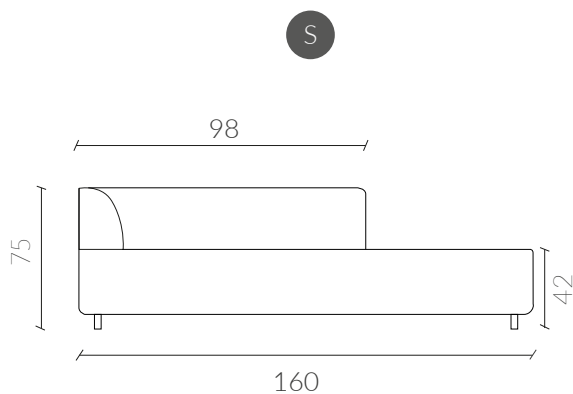

Aplicar agua sobre la mancha, de forma directa o bien con un paño absorbente mojado y escurrido. Espere unos segundos.

Presione sobre la mancha con el paño y frote suavemente sobre el tejido con movimientos circulares. Si la mancha no desaparece del todo, vuelva a repetir el proceso las veces que sea necesario.

Dimensiones
Vista Frontal

Vista Lateral

Dimensiones
Vista Superior

Colores

ESTORIL
10

ESTORIL
56

ESTORIL
407

ESTORIL
710

Tabla medidas

	Small	Medium
Largo	160	200
Altura	75	75
Profundidad	90	90

www.nestathome.cl

 @nest_athome