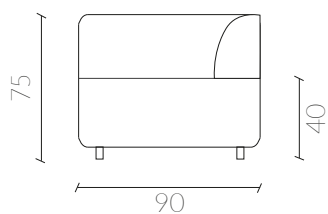

Dimensiones
Vista Frontal

Vista Lateral

Dimensiones
Vista Superior

Colores

ESTORIL
10

ESTORIL
56

ESTORIL
407

ESTORIL
710

Tabla medidas

	Small	Medium
Largo	160	200
Altura	75	75
Profundidad	90	90

www.nestathome.cl

 @nest_athome