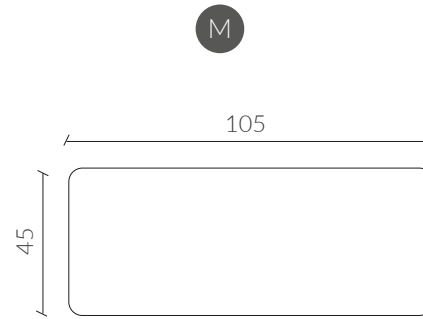

## LIVING NICE BANQUETA

Estructura de perfil tubular electropintado negro de 30 mm. Estructura de madera, cubierto con espuma y napa de alta densidad. Tapizado en Ecocuero de alto tráfico, origen Alemán

Dimensiones  
Vista Frontal

Vista Lateral

Dimensiones  
Vista Superior

Colores

Tabla medidas

	Small	Medium	Large
Largo	90	105	140
Altura	45	45	45
Profundidad	40	40	40

[www.nestathome.cl](http://www.nestathome.cl)