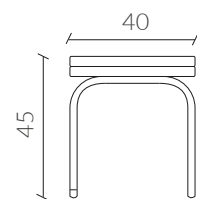

## LIVING NICE BANQUETA

Estructura de perfil tubular electropintado negro de 30 mm. Estructura de madera, cubierto con espuma y napa de alta densidad. Tapizado en Ecocuero de alto tráfico, origen Alemán

Dimensiones  
Vista Frontal

Vista Lateral

Dimensiones  
Vista Superior

Colores

Tabla medidas

	Small	Medium	Large
Largo	90	105	140
Altura	45	45	45
Profundidad	40	40	40

[www.nestathome.cl](http://www.nestathome.cl)