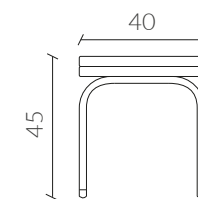

## LIVING NICE BANQUETA

Estructura de perfil tubular electropintado negro de 30 mm. Estructura de madera, cubierto con espuma y napa de alta densidad. Tapizado en Ecocuero de alto tráfico, origen Alemán

Dimensiones  
Vista Frontal

Vista Lateral

Dimensiones  
Vista Superior

Colores

Tabla medidas

	Small	Medium	Large
Largo	90	105	140
Altura	45	45	45
Profundidad	40	40	40

[www.nestathome.cl](http://www.nestathome.cl)