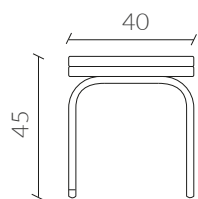

## LIVING NICE BANQUETA

Estructura de perfil tubular electropintado negro de 30 mm. Estructura de madera, cubierto con espuma y napa de alta densidad. Tapizado en Ecocuero de alto tráfico, origen Alemán

Dimensiones  
Vista Frontal

Vista Lateral

Dimensiones  
Vista Superior

Colores

Tabla medidas

	Small	Medium	Large
Largo	90	105	140
Altura	45	45	45
Profundidad	40	40	40

[www.nestathome.cl](http://www.nestathome.cl)