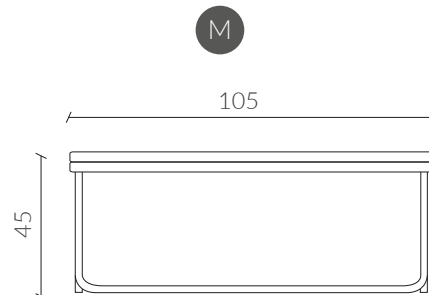

## LIVING NICE BANQUETA

Estructura de perfil tubular electropintado negro de 30 mm. Estructura de madera, cubierto con espuma y napa de alta densidad. Tapizado en Ecocuero de alto tráfico, origen Alemán

Dimensiones  
Vista Frontal

Vista Lateral

Dimensiones  
Vista Superior

Colores

Tabla medidas

	Small	Medium	Large
Largo	90	105	140
Altura	45	45	45
Profundidad	40	40	40

[www.nestathome.cl](http://www.nestathome.cl)