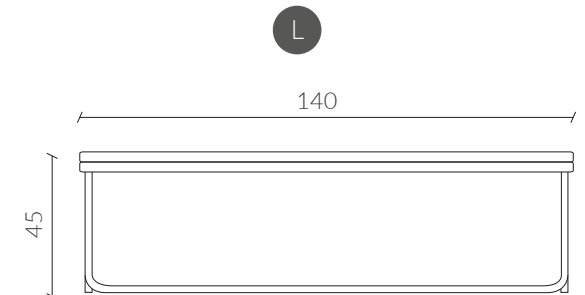

## LIVING NICE BANQUETA

Estructura de perfil tubular electropintado negro de 30 mm. Estructura de madera, cubierto con espuma y napa de alta densidad. Tapizado en Ecocuero de alto tráfico, origen Alemán

Dimensiones  
Vista Frontal

Vista Lateral

Dimensiones  
Vista Superior

Colores

Tabla medidas

	Small	Medium	Large
Largo	90	105	140
Altura	45	45	45
Profundidad	40	40	40

[www.nestathome.cl](http://www.nestathome.cl)