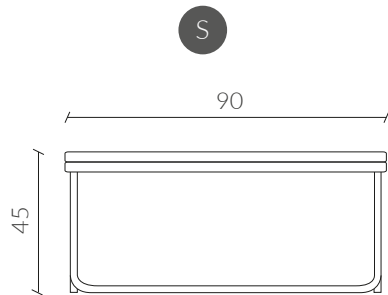

## LIVING NICE BANQUETA

Estructura de perfil tubular electropintado negro de 30 mm. Estructura de madera, cubierto con espuma y napa de alta densidad. Tapizado en Ecocuero de alto tráfico, origen Alemán

Dimensiones  
Vista Frontal

Vista Lateral

Dimensiones  
Vista Superior

Colores

Tabla medidas

	Small	Medium	Large
Largo	90	105	140
Altura	45	45	45
Profundidad	40	40	40

[www.nestathome.cl](http://www.nestathome.cl)