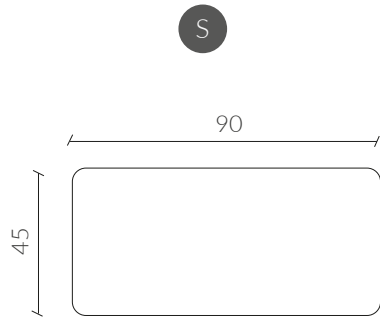

## LIVING NICE BANQUETA

Estructura de perfil tubular electropintado negro de 30 mm. Estructura de madera, cubierto con espuma y napa de alta densidad. Tapizado en Ecocuero de alto tráfico, origen Alemán

Dimensiones  
Vista Frontal

Vista Lateral

Dimensiones  
Vista Superior

Colores

Tabla medidas

	Small	Medium	Large
Largo	90	105	140
Altura	45	45	45
Profundidad	40	40	40

[www.nestathome.cl](http://www.nestathome.cl)