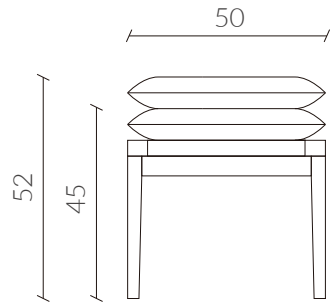

Dimensiones  
Vista Frontal

Dimensiones  
Vista Lateral

Colores

Tabla medidas

	Small	Medium	Large
Largo	90	105	140
Altura	45	45	45
Ancho	50	50	50

[www.nestathome.cl](http://www.nestathome.cl)

 @nest\_athome