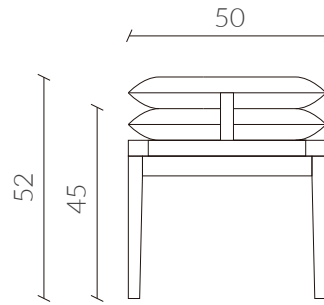

Dimensiones  
Vista Frontal

Dimensiones  
Vista Lateral

Colores

Tabla medidas

	Small	Medium	Large
Largo	90	105	140
Altura	45	45	45
Ancho	50	50	50

[www.nestathome.cl](http://www.nestathome.cl)

 @nest\_athome