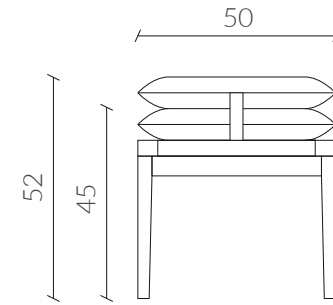

Dimensiones  
Vista Frontal

Dimensiones  
Vista Lateral

Colores

Tabla medidas

	Small	Medium	Large
Largo	90	105	140
Altura	45	45	45
Ancho	50	50	50

[www.nestathome.cl](http://www.nestathome.cl)

 @nest\_athome