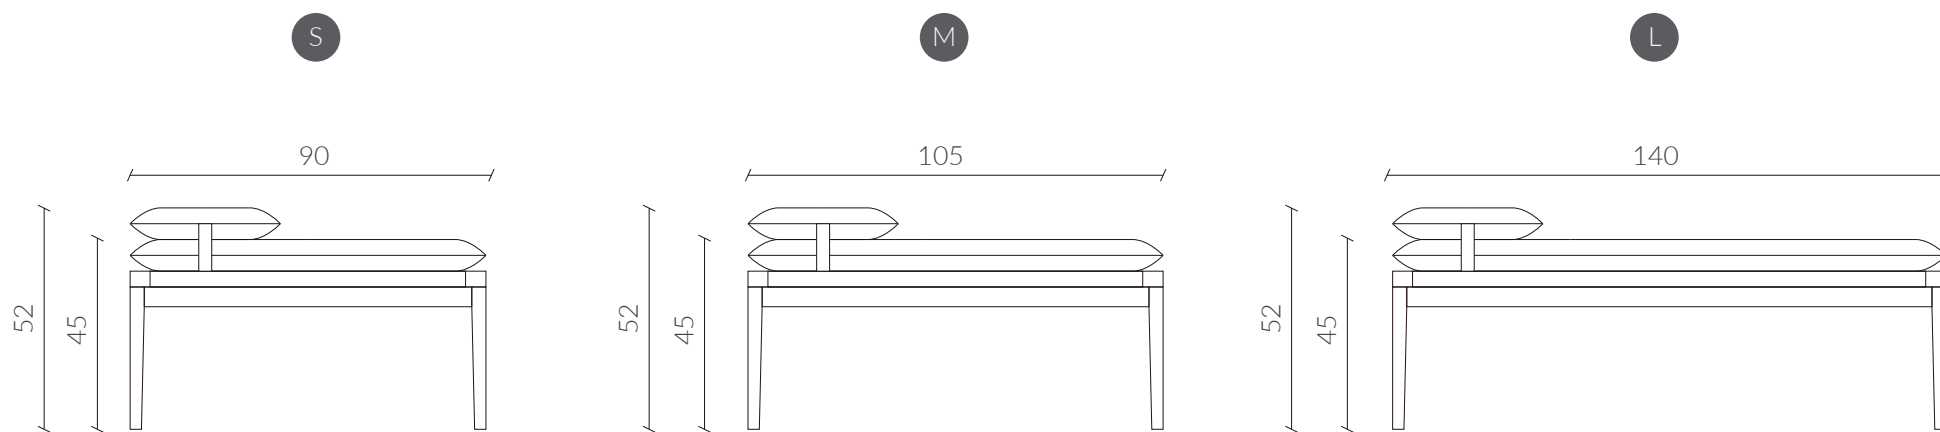

## Limpieza

Retirar el exceso de residuo vertido sobre la tapicería.

Aplicar agua sobre la mancha, de forma directa o bien con un paño absorbente mojado y escurrido. Espere unos segundos.

Presione sobre la mancha con el paño y frote suavemente sobre el tejido con movimientos circulares. Si la mancha no desaparece del todo, vuelva a repetir el proceso las veces que sea necesario.

Dimensiones  
Vista Frontal

Dimensiones  
Vista Lateral

Colores

Tabla medidas

	Small	Medium	Large
Largo	90	105	140
Altura	45	45	45
Ancho	50	50	50

[www.nestathome.cl](http://www.nestathome.cl)

 @nest\_athome