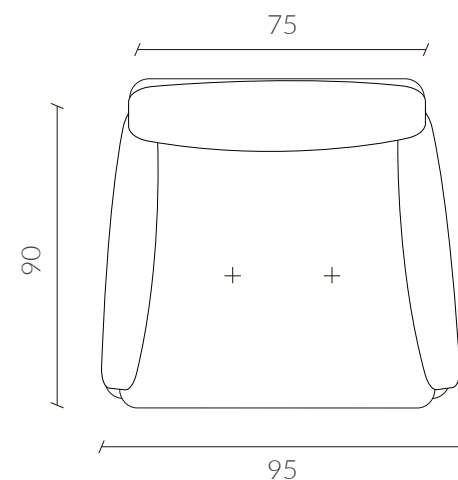

### Dimensiones

Vista Frontal

Vista Lateral

Vista Superior

## Tabla medidas

	Standard
Largo	95
Altura	70
Profundidad	90

[www.nestathome.cl](http://www.nestathome.cl)

 @nest\_athome