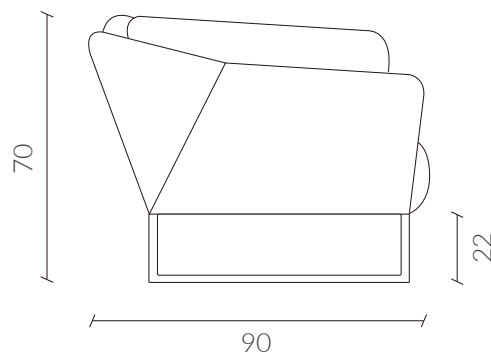

## BUTACA HAPPENING

Patas de perfiles metálicos tubulares cromados de 20 mm. Estructura de madera, hinchable elástica entrelazada, resorte de 6 vueltas cubierto con espuma y napa de alta densidad. Tela con tecnología Aquaclean que permite que se limpien las manchas simplemente utilizando agua. Incluye solo cojín de asiento.

### Dimensiones

Vista Frontal

Vista Lateral

Vista Superior