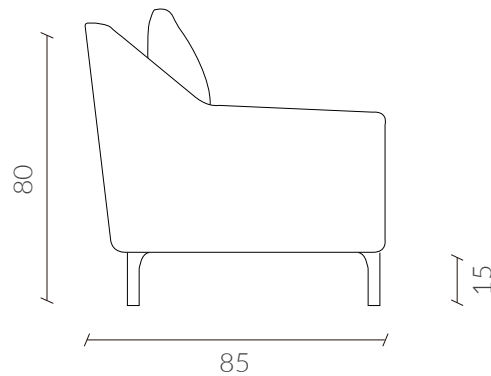

BUTACA ESSENTIAL

Estructura de madera, hinchable elástica entrelazada, resorte de 6 vueltas cubierto con espuma y napa de alta densidad. Patas metálicas cromadas o electro pintadas negras. Tela con tecnología Aquaclean que permite que se limpien las manchas simplemente utilizando agua. Incluye cojín decorativo.

Dimensiones

Vista Frontal

Vista Lateral

Vista Superior

Colores

Tabla medidas

| | Standard |
|-------------|----------|
| Largo | 85 |
| Altura | 80 |
| Profundidad | 85 |

www.nestathome.cl