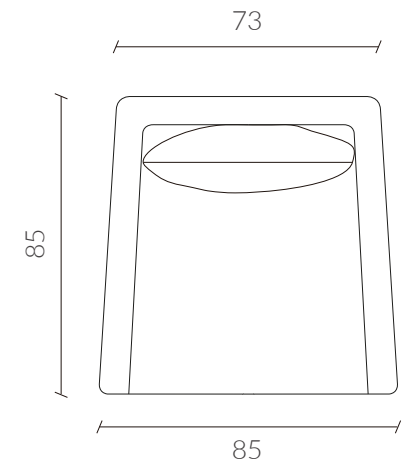

Dimensiones

Vista Frontal

Vista Lateral

Vista Superior

Colores

Tabla medidas

| | Standard |
|-------------|----------|
| Largo | 85 |
| Altura | 80 |
| Profundidad | 85 |

www.nestathome.cl