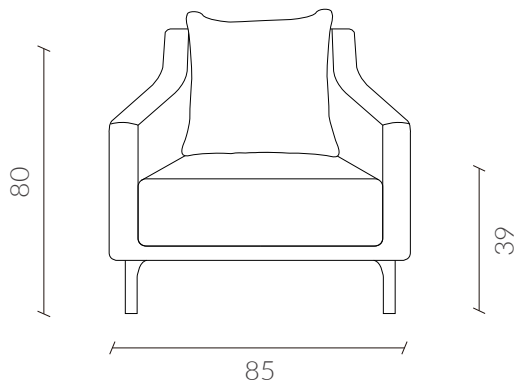

Dimensiones

Vista Frontal

Vista Lateral

Vista Superior

Colores

Tabla medidas

| | Standard |
|-------------|----------|
| Largo | 85 |
| Altura | 80 |
| Profundidad | 85 |

www.nestathome.cl