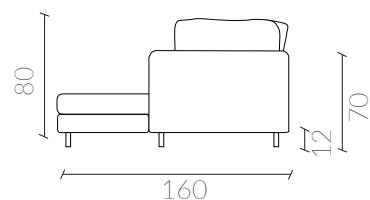

### Dimensiones Vista Frontal

Dimensiones  
Vista Superior

S

Derecha

M

Derecha

L

Derecha

## Tabla medidas

	Small	Medium	Large
Largo	250	280	320
Altura	80	80	80
Profundidad	90	90	90
Profundidad L	160	160	160

[www.nestathome.cl](http://www.nestathome.cl)

 @nest\_athome