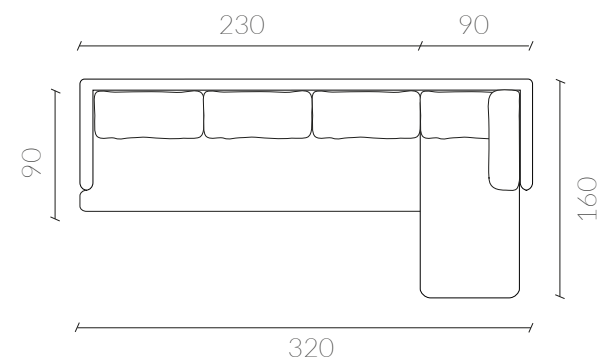

### Dimensiones Vista Frontal

Dimensiones  
Vista Superior

S

Derecha

M

Derecha

L

Derecha

Izquierda

Izquierda

Izquierda

Nota: El modulo vertical del sofá en L se puede pedir tanto a la derecha como a la izquierda del sofá.

## Tabla medidas

	Small	Medium	Large
Largo	250	280	320
Altura	80	80	80
Profundidad	90	90	90
Profundidad L	160	160	160

[www.nestathome.cl](http://www.nestathome.cl)

 @nest\_athome