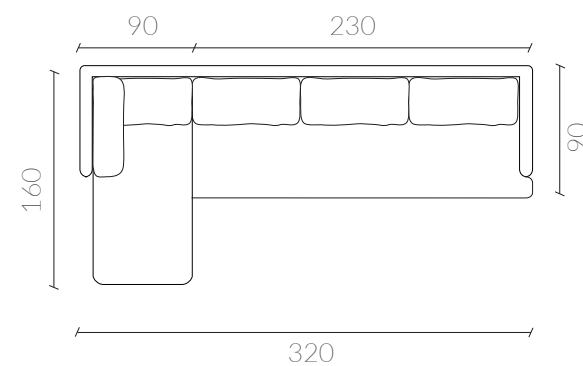

### Dimensiones Vista Frontal

Dimensiones  
Vista Superior

S

Derecha

M

Derecha

L

Derecha

Izquierda

Izquierda

Izquierda

Nota: El modulo vertical del sofá en L se puede pedir tanto a la derecha como a la izquierda del sofá.

## Tabla medidas

	Small	Medium	Large
Largo	250	280	320
Altura	80	80	80
Profundidad	90	90	90
Profundidad L	160	160	160

[www.nestathome.cl](http://www.nestathome.cl)

 @nest\_athome