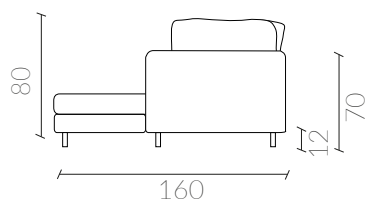

### Dimensiones Vista Frontal

Dimensiones  
Vista Superior

S

Derecha

M

Derecha

L

Derecha

## Tabla medidas

	Small	Medium	Large
Largo	250	280	320
Altura	80	80	80
Profundidad	90	90	90
Profundidad L	160	160	160

[www.nestathome.cl](http://www.nestathome.cl)

 @nest\_athome