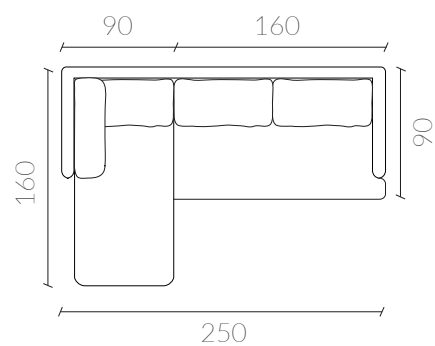

### Dimensiones Vista Frontal

Dimensiones  
Vista Superior

S

Derecha

M

Derecha

L

Derecha

Izquierda

Izquierda

Izquierda

Nota: El modulo vertical del sofá en L se puede pedir tanto a la derecha como a la izquierda del sofá.

## Tabla medidas

	Small	Medium	Large
Largo	250	280	320
Altura	80	80	80
Profundidad	90	90	90
Profundidad L	160	160	160

[www.nestathome.cl](http://www.nestathome.cl)

 @nest\_athome