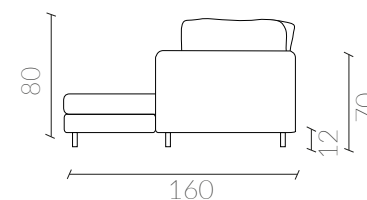

### Dimensiones Vista Frontal

Dimensiones  
Vista Superior

S

Derecha

M

Derecha

L

Derecha

## Tabla medidas

	Small	Medium	Large
Largo	250	280	320
Altura	80	80	80
Profundidad	90	90	90
Profundidad L	160	160	160

[www.nestathome.cl](http://www.nestathome.cl)

 @nest\_athome