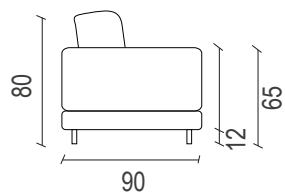

Dimensiones Vista Frontal

XS

S

M

L

Vista Lateral

Dimensiones
Vista Superior

Colores

Tabla medidas

	xSmall	Small	Medium	Large
Largo	100	160	190	230
Altura	80	80	80	80
Profundidad	90	90	90	90

www.nestathome.cl

 @nest_athome