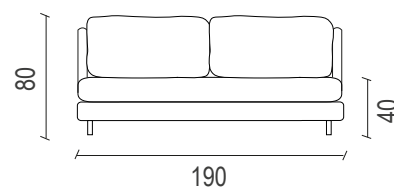

Dimensiones Vista Frontal

XS

S

M

L

Vista Lateral

Dimensiones
Vista Superior

Colores

Tabla medidas

	xSmall	Small	Medium	Large
Largo	100	160	190	230
Altura	80	80	80	80
Profundidad	90	90	90	90

www.nestathome.cl

 @nest_athome