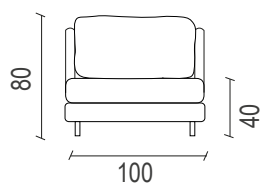

Dimensiones Vista Frontal

XS

S

M

L

Vista Lateral

Dimensiones
Vista Superior

Colores

Tabla medidas

	xSmall	Small	Medium	Large
Largo	100	160	190	230
Altura	80	80	80	80
Profundidad	90	90	90	90

www.nestathome.cl

 @nest_athome