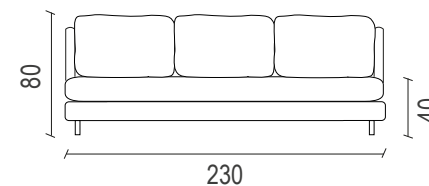

COCOON SOFÁ

Estructura de madera, huincha elástica entrelazada, resorte de 6 vueltas cubierto con espuma de alta densidad. Cojines de asiento relleno de espuma de alta densidad y cojines de respaldo relleno de pluma y hollofil. Tela con tecnología Aquaclean que permite que se limpien las manchas simplemente utilizando agua.

Dimensiones Vista Frontal

XS

S

M

L

Vista Lateral

Dimensiones
Vista Superior

Colores

Tabla medidas

	xSmall	Small	Medium	Large
Largo	100	160	190	230
Altura	80	80	80	80
Profundidad	90	90	90	90

www.nestathome.cl

 @nest_athome