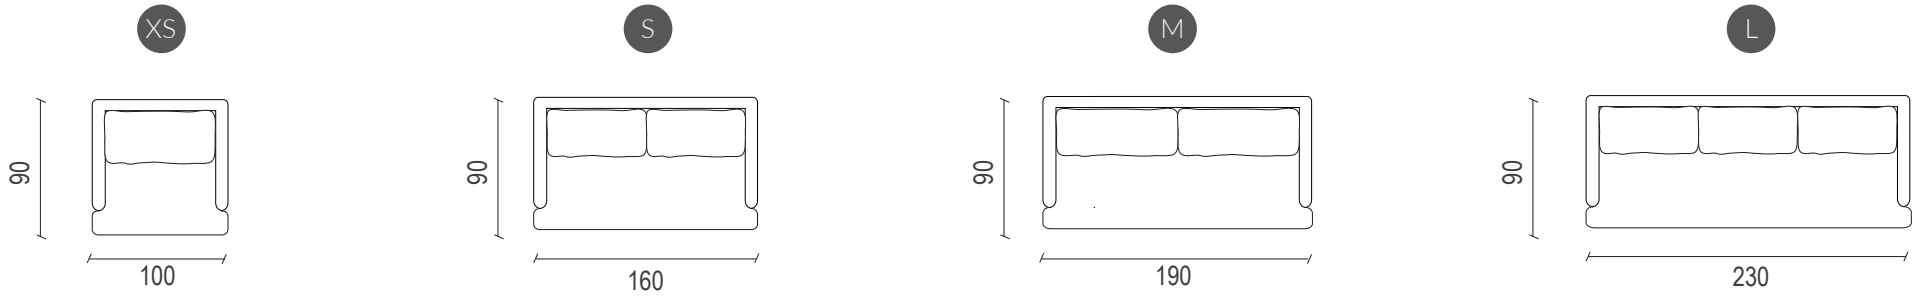

Dimensiones Vista Frontal

XS

S

M

L

Vista Lateral

Dimensiones
Vista Superior

Colores

Tabla medidas

	xSmall	Small	Medium	Large
Largo	100	160	190	230
Altura	80	80	80	80
Profundidad	90	90	90	90

www.nestathome.cl

 @nest_athome