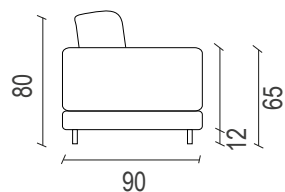

Dimensiones Vista Frontal

XS

S

M

L

Vista Lateral

Dimensiones
Vista Superior

Colores

Tabla medidas

	xSmall	Small	Medium	Large
Largo	100	160	190	230
Altura	80	80	80	80
Profundidad	90	90	90	90

www.nestathome.cl

 @nest_athome