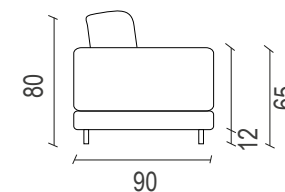

Dimensiones Vista Frontal

XS

S

M

L

Vista Lateral

Dimensiones
Vista Superior

Colores

Tabla medidas

	xSmall	Small	Medium	Large
Largo	100	160	190	230
Altura	80	80	80	80
Profundidad	90	90	90	90

www.nestathome.cl

 @nest_athome