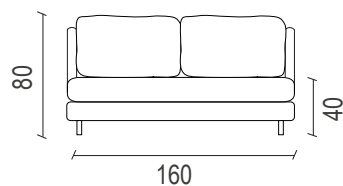

COCOON SOFÁ

Estructura de madera, huincha elástica entrelazada, resorte de 6 vueltas cubierto con espuma de alta densidad. Cojines de asiento relleno de espuma de alta densidad y cojines de respaldo relleno de pluma y hollofil. Tela con tecnología Aquaclean que permite que se limpien las manchas simplemente utilizando agua.

Dimensiones Vista Frontal

XS

S

M

L

Vista Lateral

Dimensiones
Vista Superior

Colores

Tabla medidas

	xSmall	Small	Medium	Large
Largo	100	160	190	230
Altura	80	80	80	80
Profundidad	90	90	90	90

www.nestathome.cl

 @nest_athome