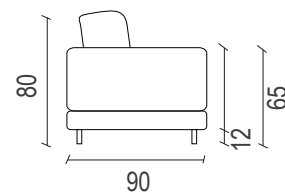

Dimensiones Vista Frontal

XS

S

M

L

Vista Lateral

Dimensiones
Vista Superior

Colores

Tabla medidas

	xSmall	Small	Medium	Large
Largo	100	160	190	230
Altura	80	80	80	80
Profundidad	90	90	90	90

www.nestathome.cl

 @nest_athome