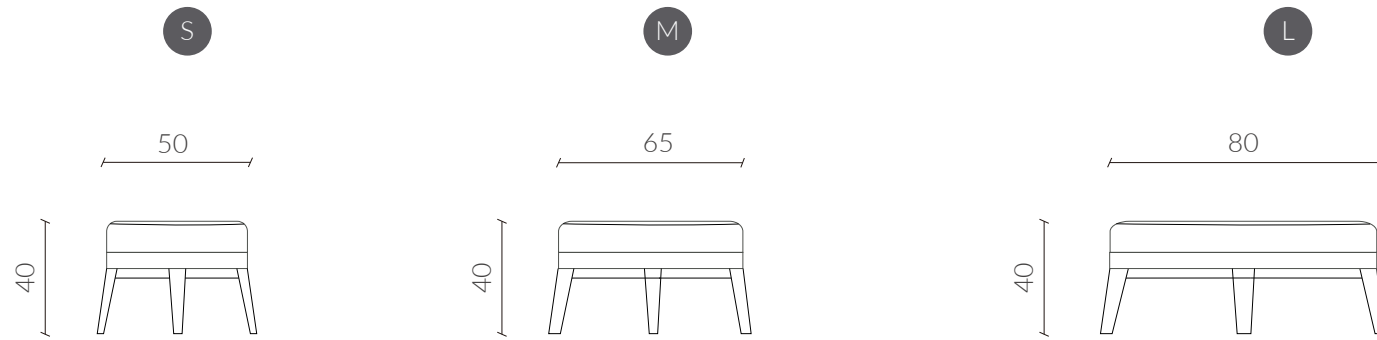

## Dimensiones

Vista Frontal / Lateral

## Tabla medidas

	Small	Medium	Large
Diámetro	50	65	80
Altura	40	40	40

[www.nestathome.cl](http://www.nestathome.cl)

 @nest\_athome