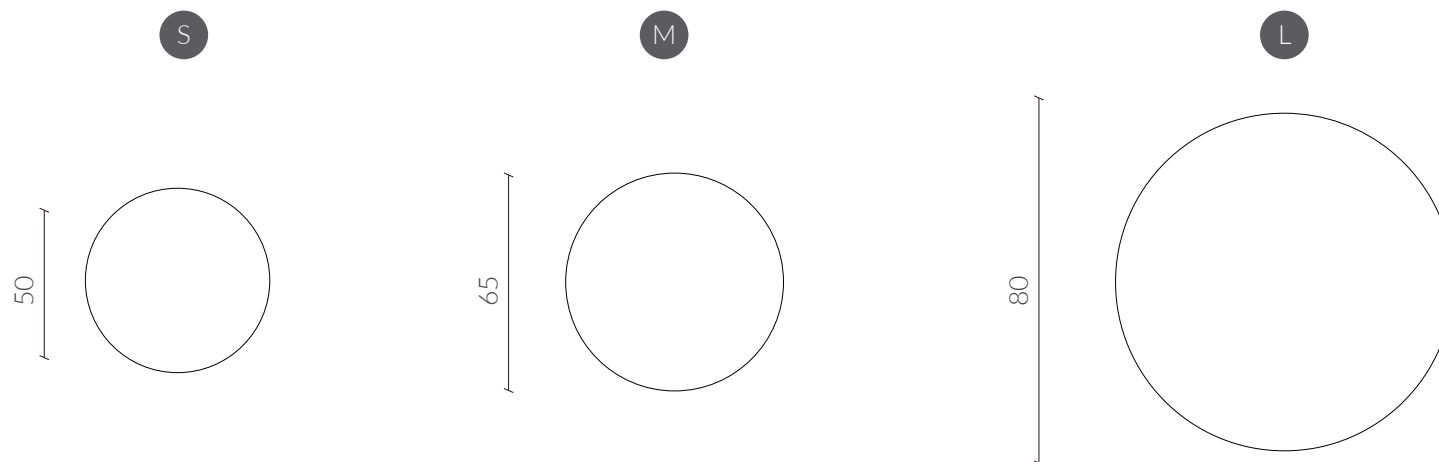

## Limpieza

Retirar el exceso de residuo vertido sobre la tapicería.

Aplicar agua sobre la mancha, de forma directa o bien con un paño absorbente mojado y escurrido. Espere unos segundos.

Presione sobre la mancha con el paño y frote suavemente sobre el tejido con movimientos circulares. Si la mancha no desaparece del todo, vuelva a repetir el proceso las veces que sea necesario.

## Dimensiones

Vista Frontal / Lateral