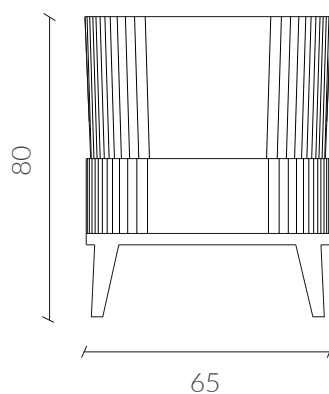

Dimensiones
Vista Frontal

Vista Posterior

Vista Lateral

Vista Superior

Colores

Tabla medidas

	Standard
Largo	65
Altura	80
Profundidad	70

www.nestathome.cl