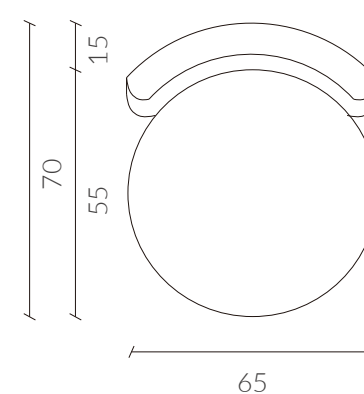

Dimensiones
Vista Frontal

Vista Posterior

Vista Lateral

Vista Superior

Colores

Tabla medidas

	Standard
Largo	65
Altura	80
Profundidad	70

www.nestathome.cl