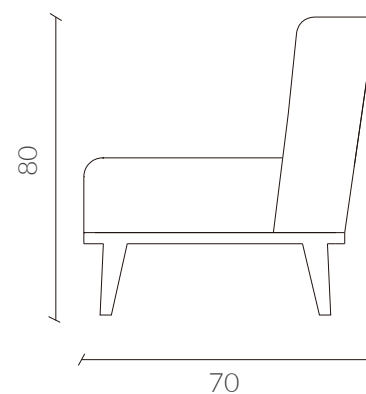

COCOON BUTACA

Estructura base madera coigüe barnizada o pintada. Cuerpo de espuma densidad 30. Tela de alto tráfico con tecnología Aquaclean que permite que se limpien las manchas simplemente utilizando agua.

Dimensiones
Vista Frontal

Vista Posterior

Vista Lateral

Vista Superior

Colores

Tabla medidas

	Standard
Largo	65
Altura	80
Profundidad	70

www.nestathome.cl