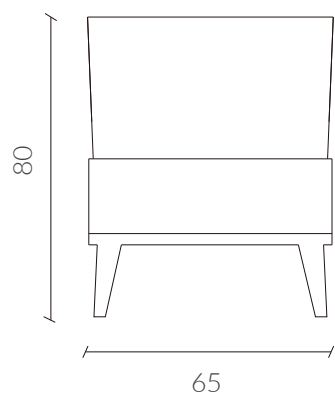

Dimensiones
Vista Frontal

Vista Posterior

Vista Lateral

Vista Superior

Colores

Tabla medidas

	Standard
Largo	65
Altura	80
Profundidad	70

www.nestathome.cl