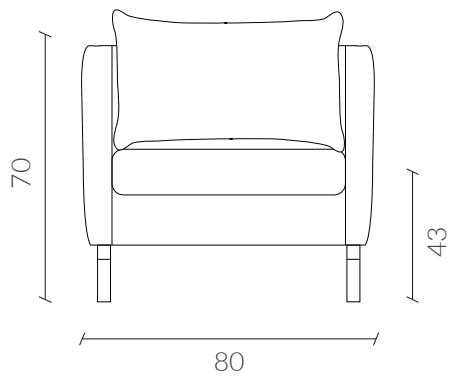

Dimensiones

Vista Frontal

Vista Lateral

Vista Superior

Colores

Tabla medidas

	Standard
Largo	80
Altura	70
Profundidad	85

www.nestathome.cl