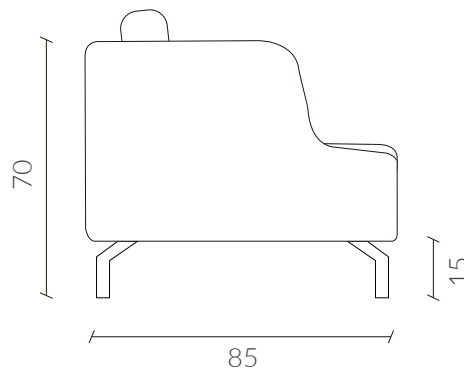

BUTACA SLOW

Estructura de madera, huincha elástica entrelazada, resorte de 6 vueltas cubierto con espuma y napa de alta densidad. Patas metálicas cromadas o electro pintadas negras. Tela con tecnología Aquaclean que permite que se limpien las manchas simplemente utilizando agua. Incluye cojín decorativo.

Dimensiones

Vista Frontal

Vista Lateral

Vista Superior

Colores

Tabla medidas

	Standard
Largo	80
Altura	70
Profundidad	85

www.nestathome.cl