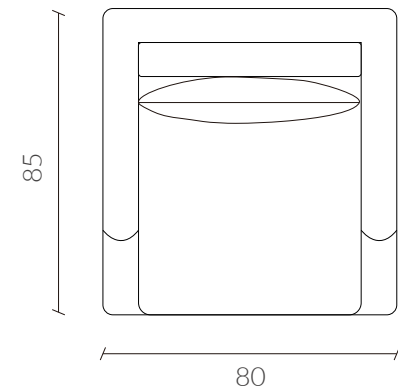

Dimensiones

Vista Frontal

Vista Lateral

Vista Superior

Colores

Tabla medidas

	Standard
Largo	80
Altura	70
Profundidad	85

www.nestathome.cl